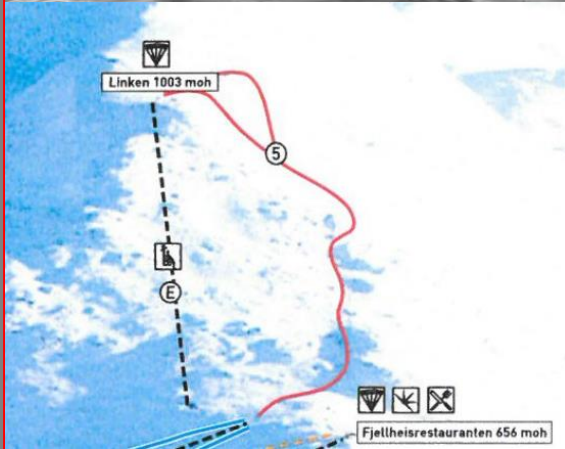

# SPAREBANKEN NARVIK ALPINT 2024

Løypekart og tidsskjema

NARVIK  
SLALÅMKLUBB

NARVIK  
SLALÅMKLUBB

SNAC 2024, ALPINT

SL 26.01.24

Start SL (L+M), 275m  
FINISH, 126m  
VERTIKAL DROP, 149  
TOTAL LENGHT, 516

SPAREBANKEN  
narvik

NARVIKFJELLET

— = U10  
— = U14  
— = U16

**SNAC 2024, ALPINT**  
GS 27.01.24

**Start SSL U12 -> (L+M), 400m**  
**FINISH, 149m**  
**VERTIKAL DROP, 251m**  
**TOTAL LENGHT, ca 816m**

**Start SSL U10 (L+M), 275m**  
**FINISH, 126m**  
**VERTIKAL DROP, 149**  
**TOTAL LENGHT, 516**

**Start Aktivitetsløype**  
**(L+M) U8**

-  = U8
-  = U10
-  >= U12->

**SNAC 2024, ALPINT**  
**Super G 28.01.24**

**Start SG U14 og U16 (L+M), 475m**  
**FINISH, 149m**  
**VERTIKAL DROP, 326m**  
**TOTAL LENGHT, ca 1016m**

**Start SG U12 (L+M), 400m**  
**FINISH, 149m**  
**VERTIKAL DROP, 251m**  
**TOTAL LENGHT, ca 816m**

**Start SSL U10 (L+M), 275m**  
**FINISH, 126m**  
**VERTIKAL DROP, 149**  
**TOTAL LENGHT, 516**

**Start Aktivitetsløype  
(L+M) U8**