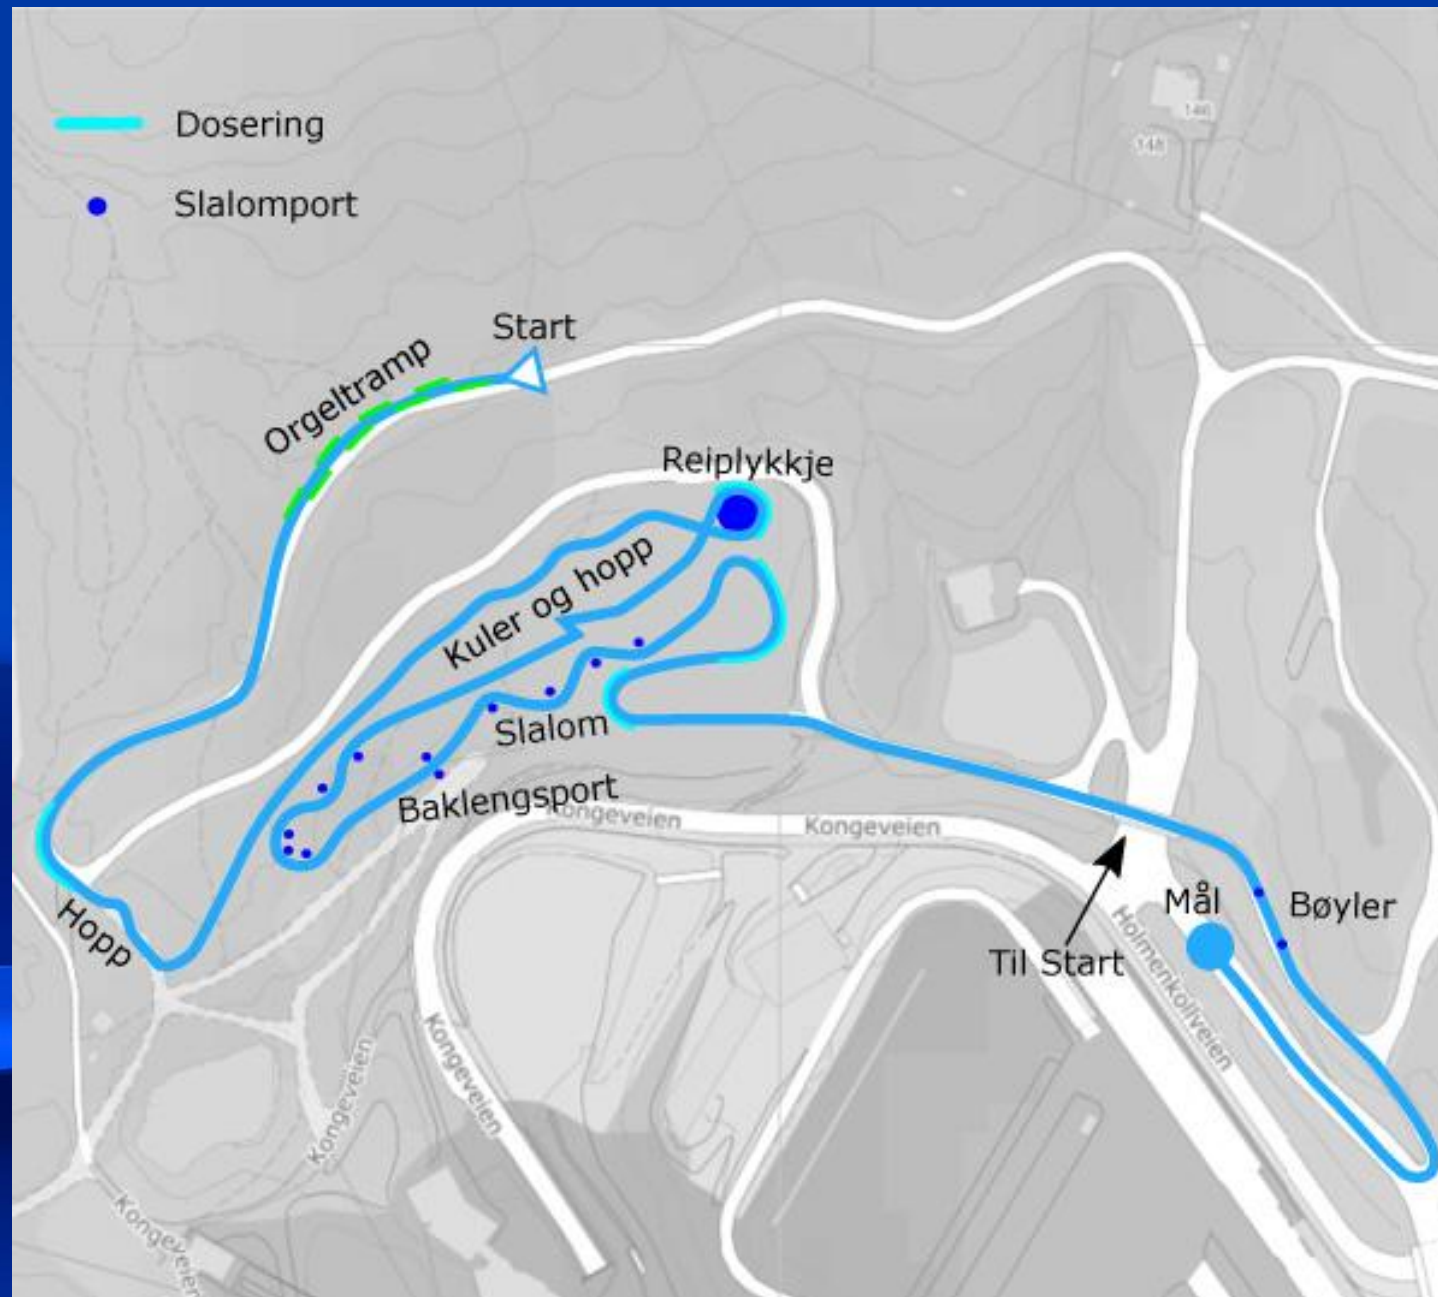

# LØYPEKART

- Holmenkollen -

# SPRINT

Hovedlandsrenn  
**HOLMENKOLLEN**  
6.–9. februar **2025**

langrenn  
hopp  
kombinert

**LØYPEKART**  
- Holmenkollen -

**LANGRENNSCROSS  
OG KOMBICROSS**

Hovedlandsrenn  
**HOLMENKOLLEN**  
6.-9. februar **2025**