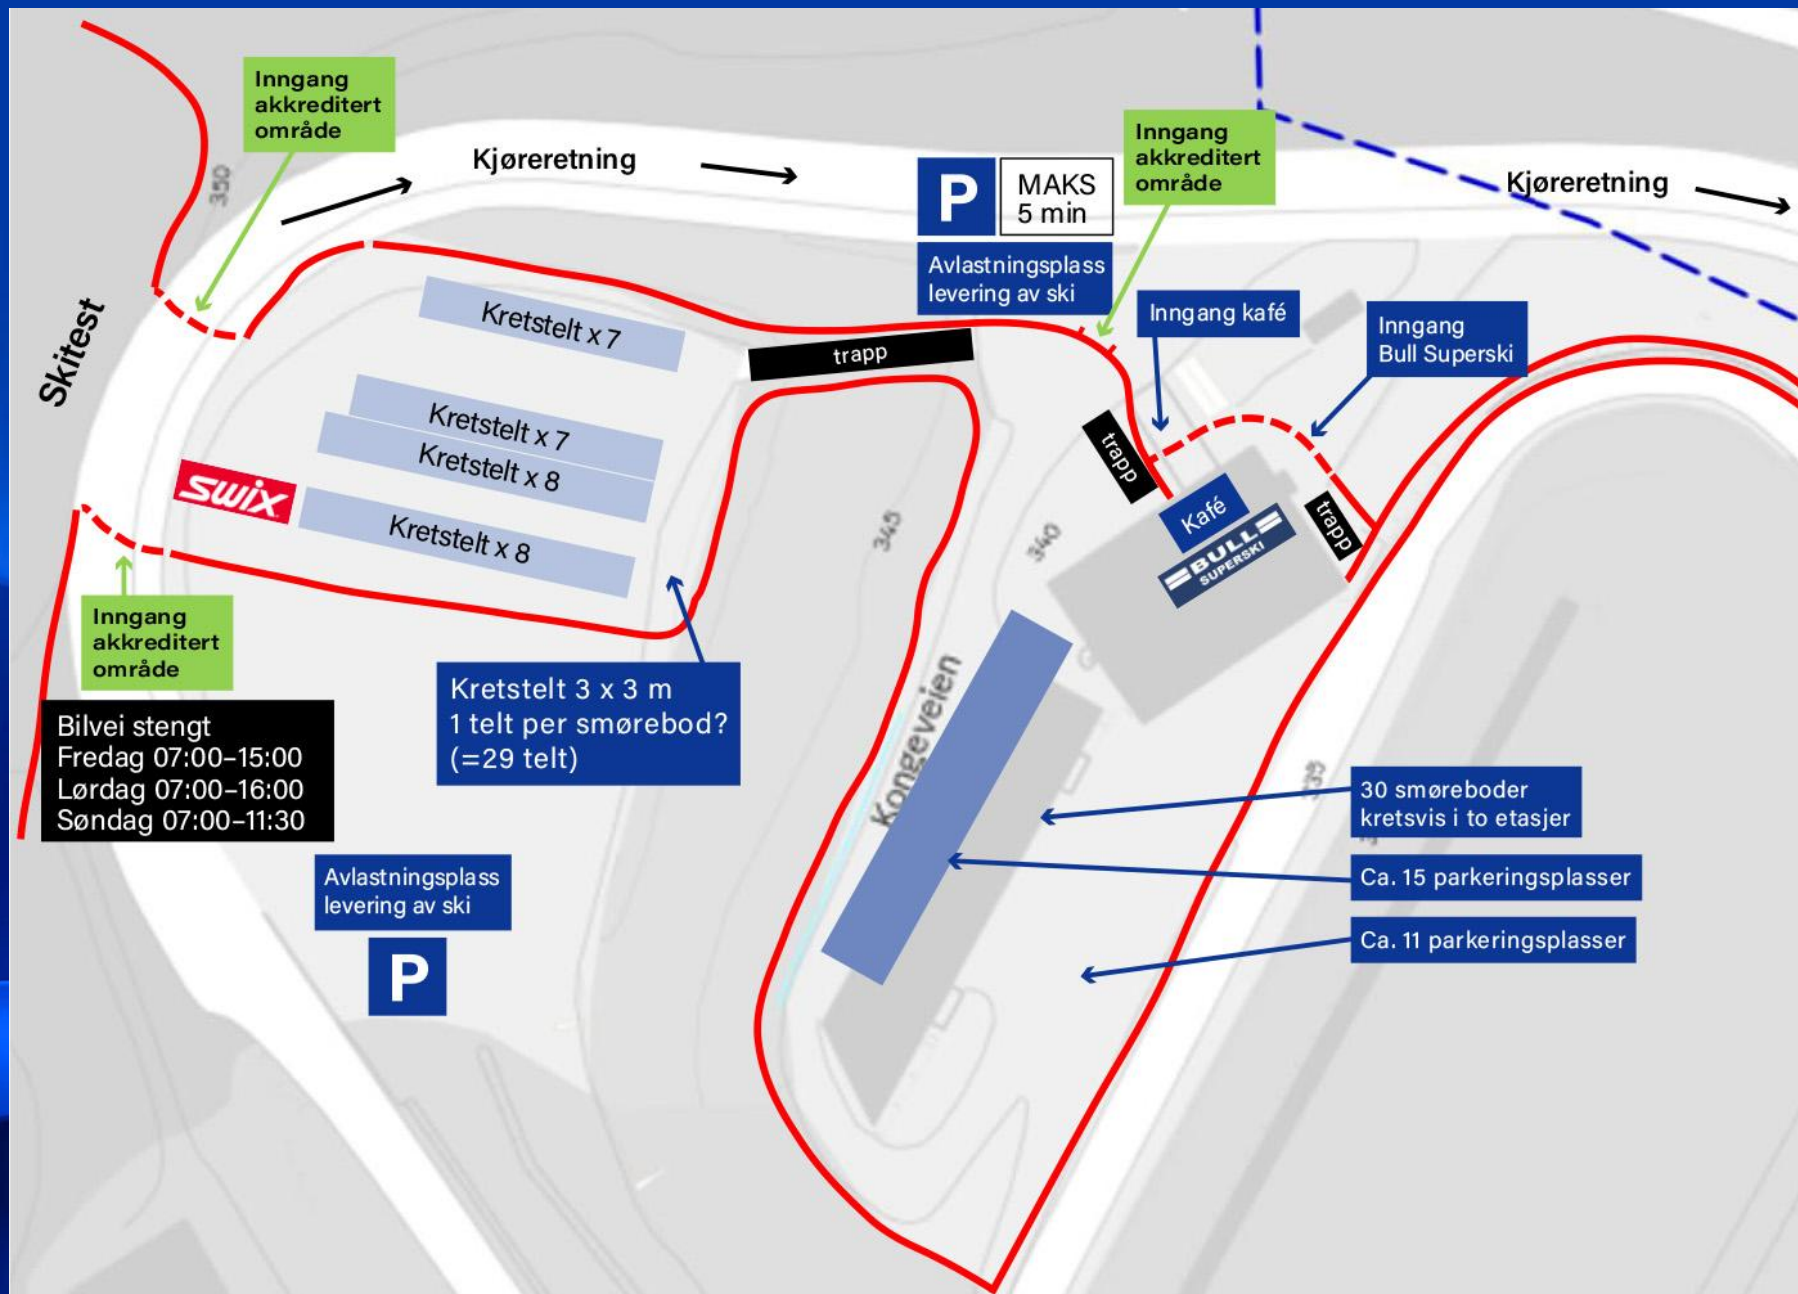

**SMØREOMRÅDE**

Hovedlandsrenn  
**HOLMENKOLLEN**  
2025

6.–9. februar

langrenn  
hopp  
kombinert

**STADION**  
- Holmenkollen -

**SMØREOMRÅDE**

Hovedlandsrenn  
**HOLMENKOLLEN**  
6.-9. februar **2025**

langrenn  
hopp  
kombinert

# F r e d a g

14.00 - 15.30 Innlevering av ski  
respektive krets

15.30 Smøremøte  
Kretsvis smøring av ski i smø-

Når alle ski i kretsen er kl  
kretsenes smøresjefer

**STADION**

- Holmenkollen -

**SMØREOMRÅDE**