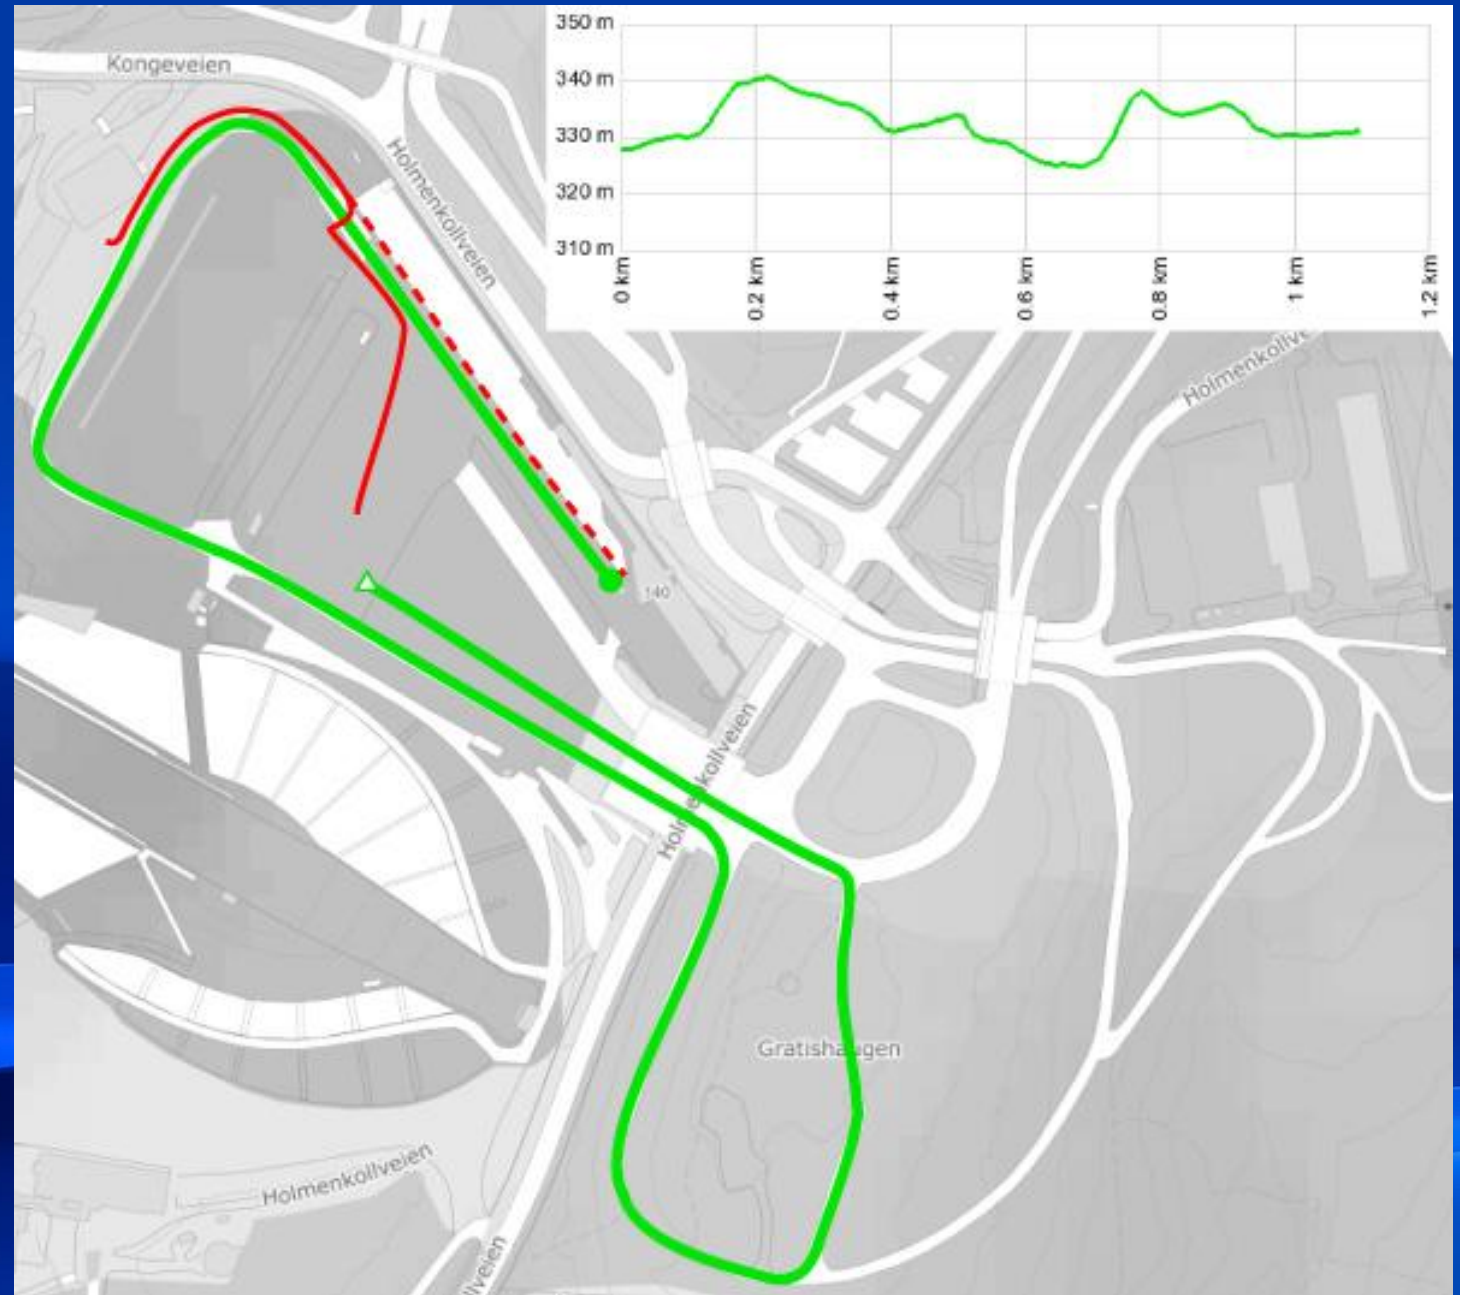

Hovedlandsrenn
HOLMENKOLLEN
6.–9. februar **2025**

langrenn
hopp
kombinert

LØYPEKART

- Holmenkollen -

SPRINT