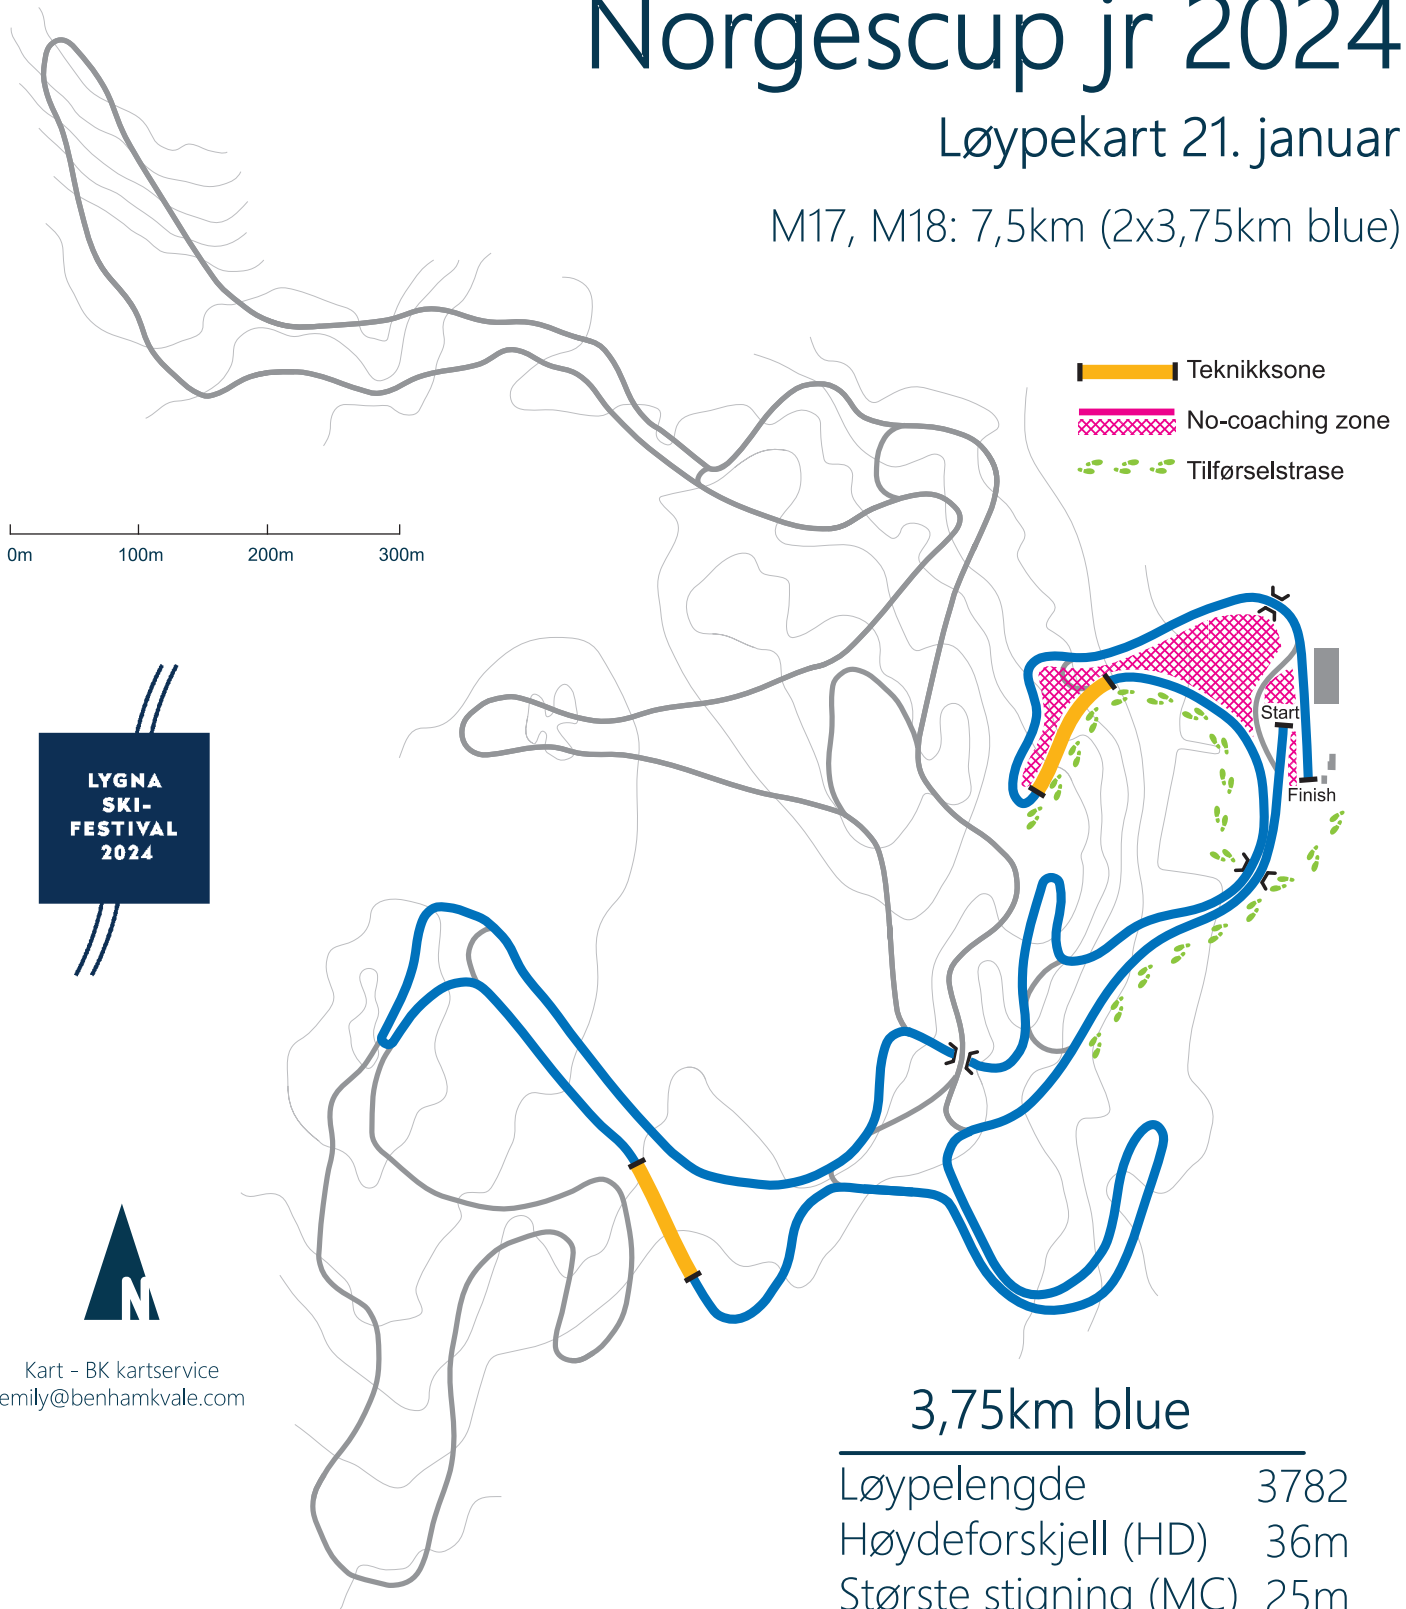

Norgescup jr 2024

Løypekart 21. januar

M17, M18: 7,5km (2x3,75km blue)

3,75km blue

Løypelengde	3782
Høydeforskjell (HD)	36m
Største stigning (MC)	25m
Total stigning (TC)	119m

LYGNA
SKI-
FESTIVAL
2024

Kart - BK kartservice
emily@benhamkvale.com