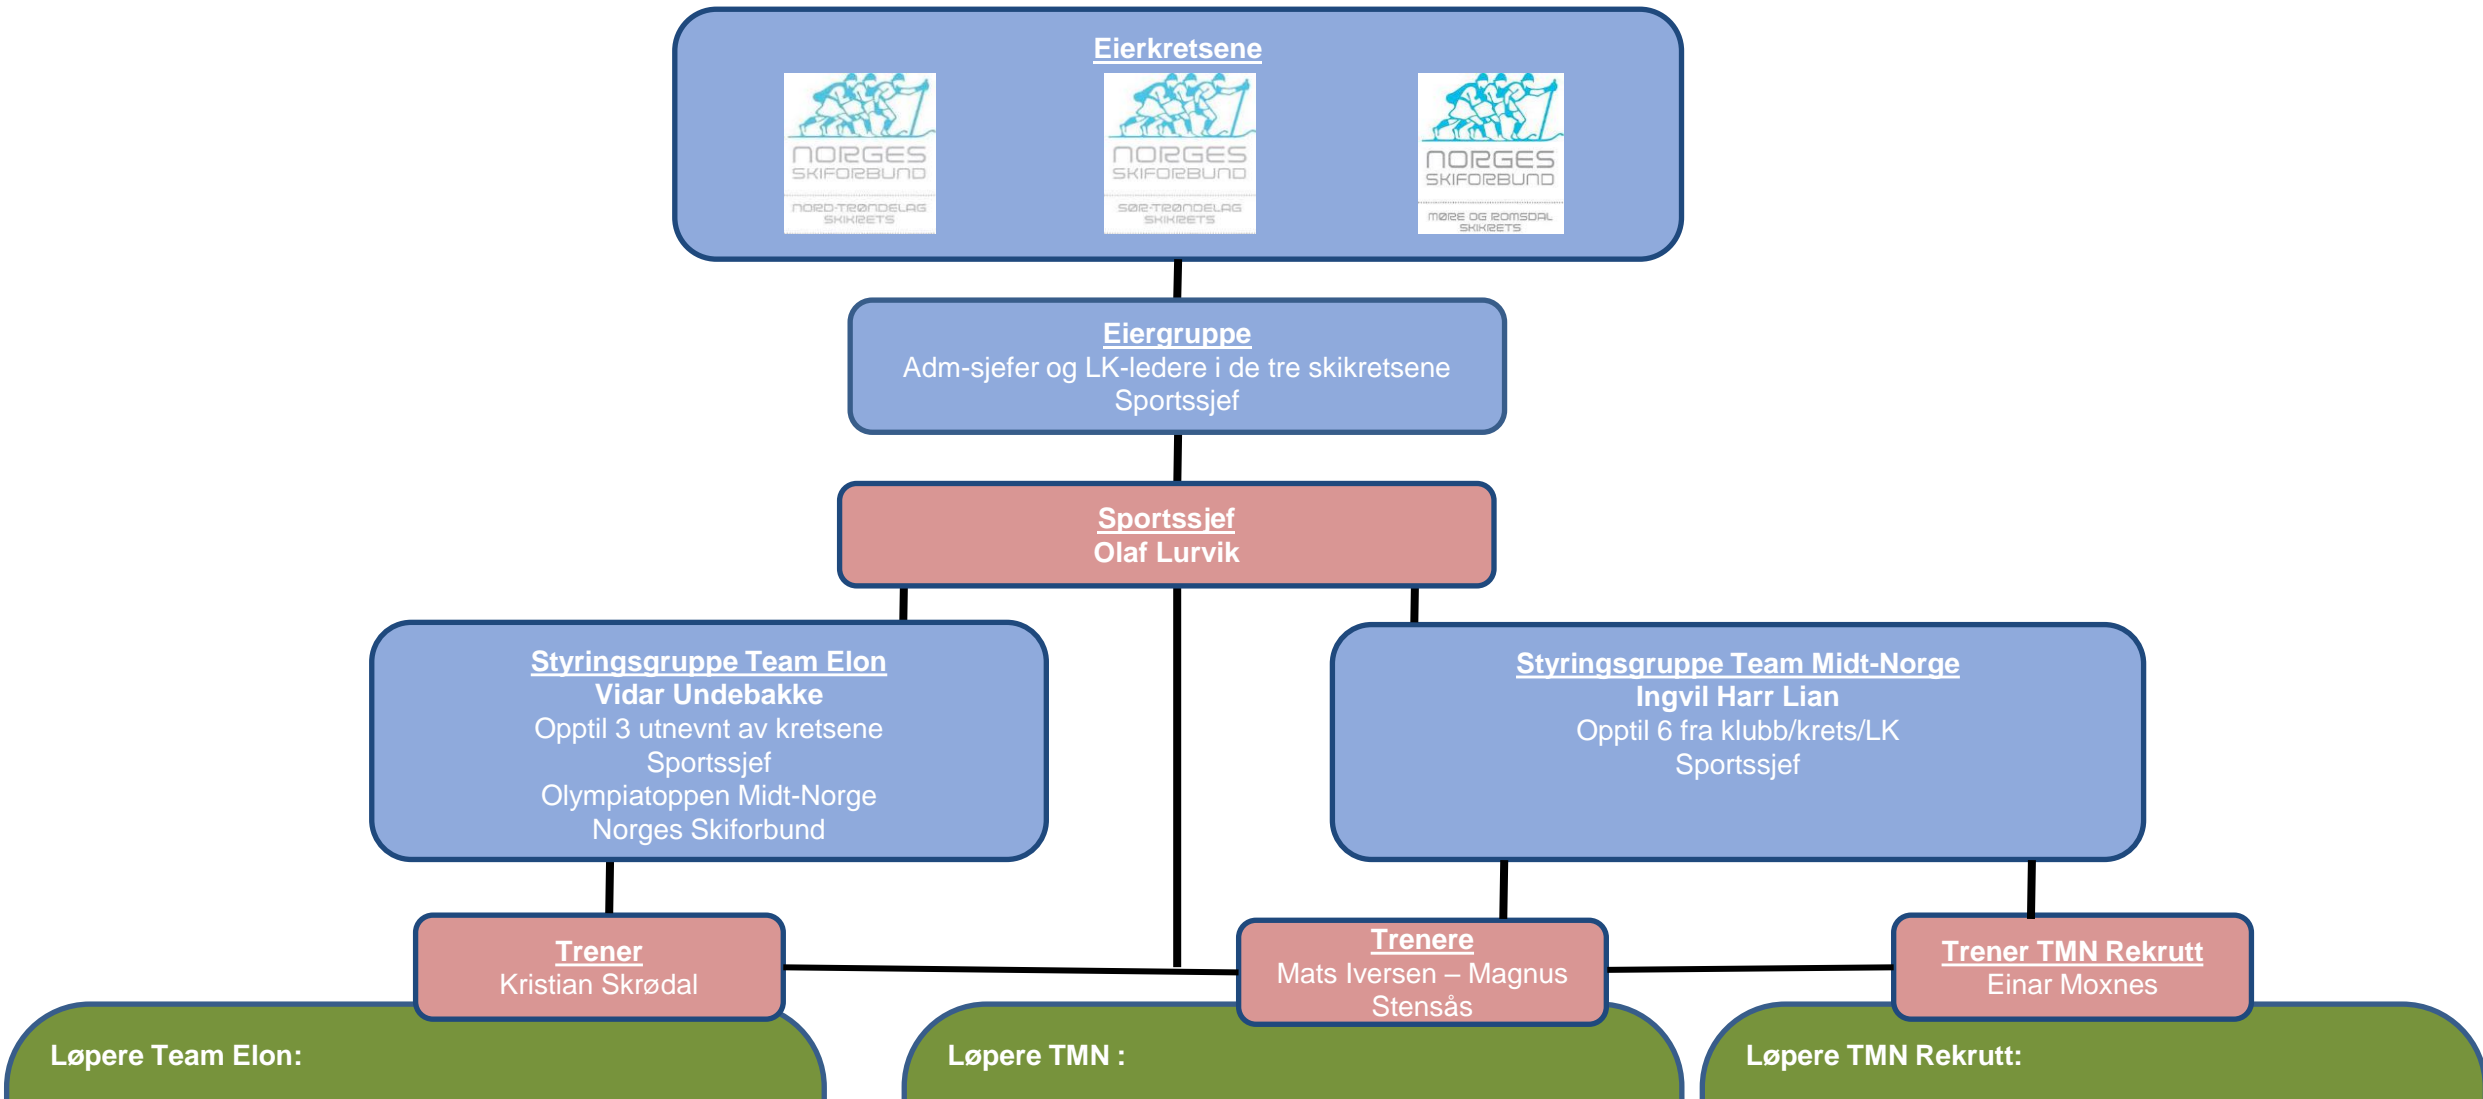

STATUS

- Første samling gjennomført i Meråker i helgen
- Alle trenere med videre som skaper kontinuitet

Norges
Skiforbund

Sør-Trøndelag skikrets
SENIORLANGRENN

3 kretser – 3 lag

- ELON MIDT-NORGE

- TEAM MIDT-NORGE

- TEAM MIDT-NORGE REKRUTT

TILSAMMEN 55 UTØVERE!!

3 kretser – 3 lag – 3 år

- Alle seniorer tilbud om et treningsfelleskap på tvers av klubb.
- Felles oppholds- og smøreopplegg.
- Samhandling mellom lagene.
- Styringsgrupper som organiserer

Samarbeidsmodell Midt-norsk seniorlangrenn

LØPERE FRA STSK I NM/NC

- 13 DAMER
- 32 HERRER

ELON Midt-Norge 2024/25

TEAM MIDT-NORGE

- STYRINGSGRUPPE
- REISE/OPPHOLD BOOKING
- SMØRETEAM

- FORELDRE(KLUBB)

FLERE PÅ DUGNADEN