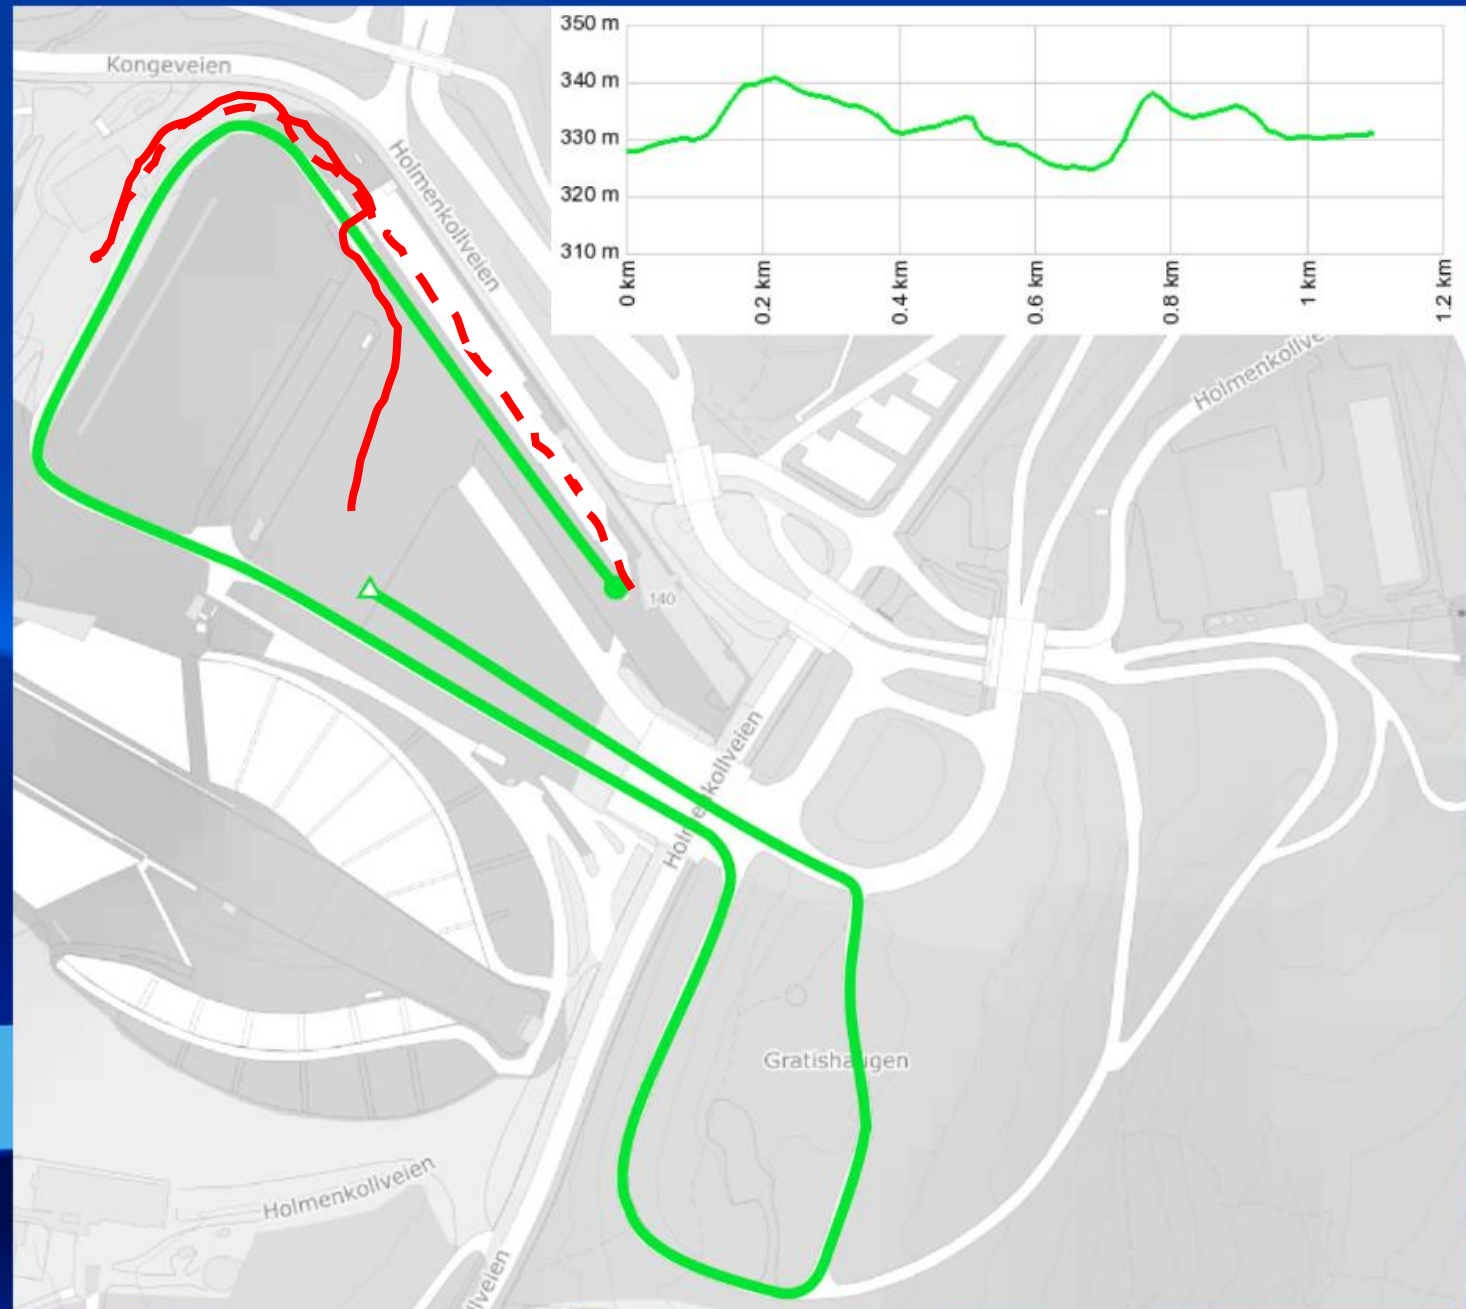

6.–9. februar

langrenn
hopp
kombinert

KOLLENHOPP

LYN SKI

LØYPEKART
- Holmenkollen -

SPRINT

Hovedlandsrenn
HOLMENKOLLEN
2025

6.–9. februar