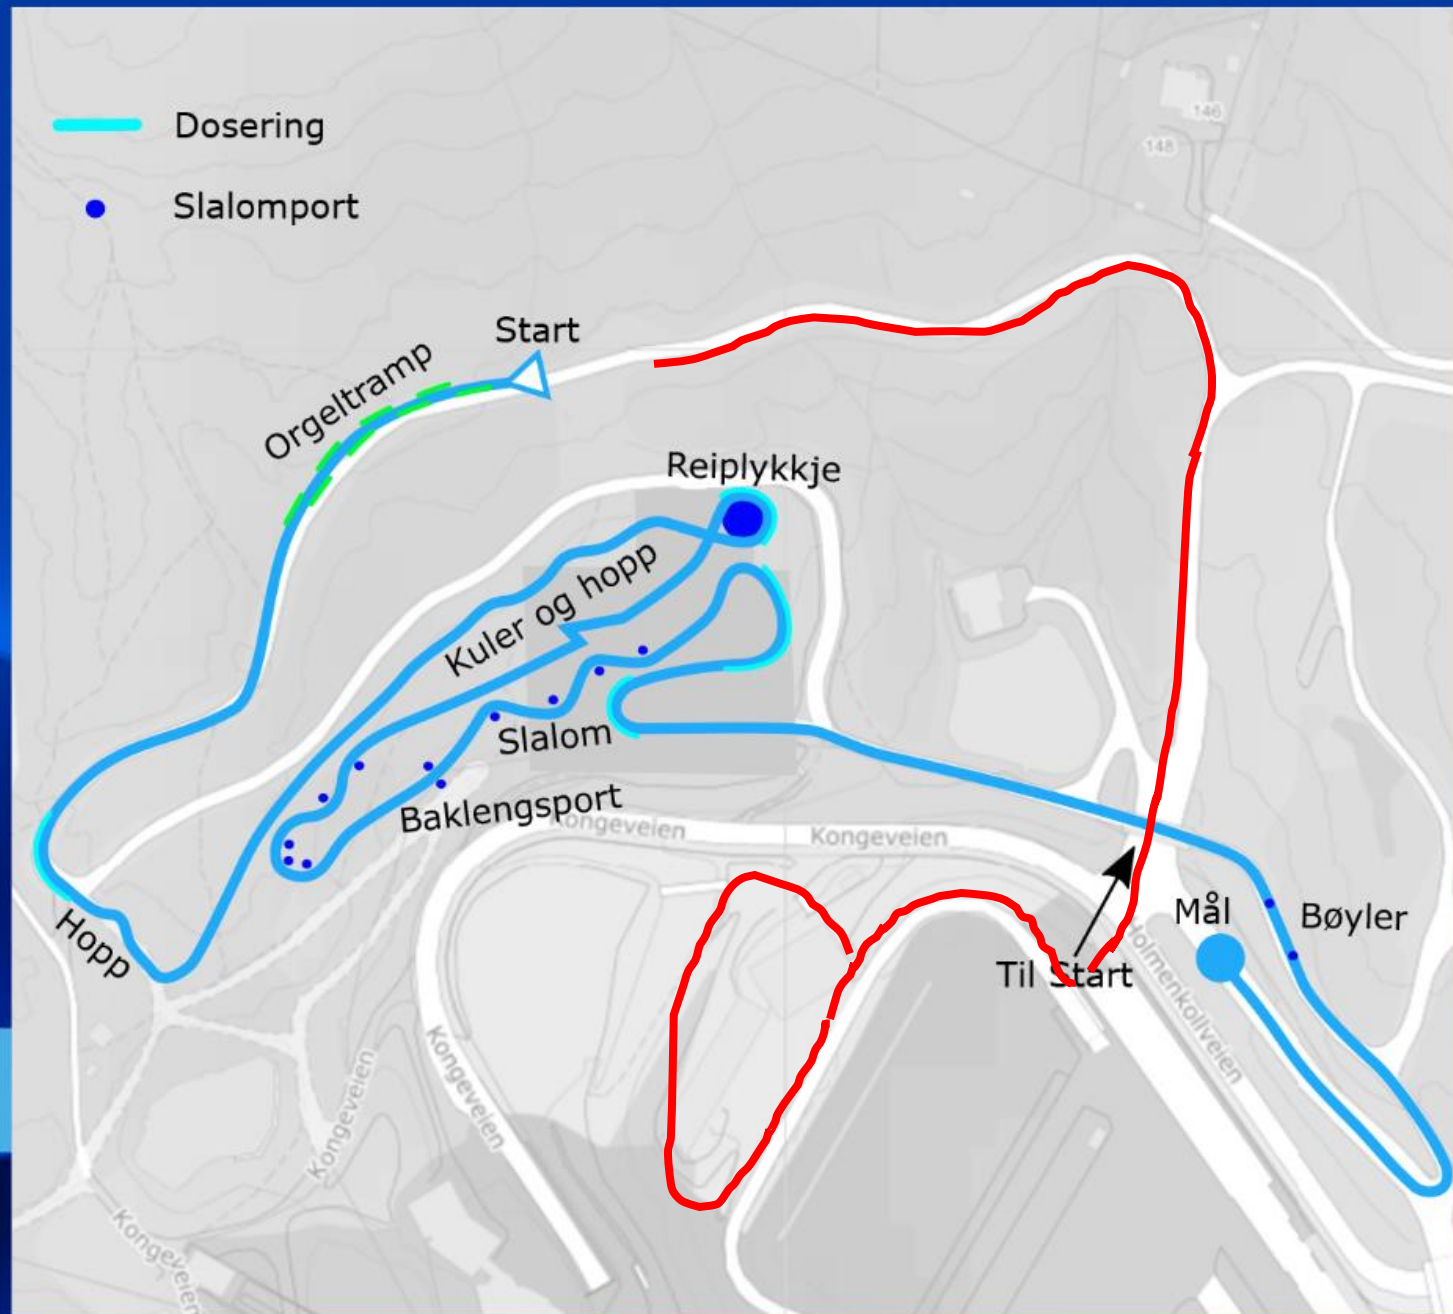

6.–9. februar

langrenn
hopp
kombinert

KOLLENHOPP

LYN SKI

LØYPEKART
- Holmenkollen -

SPRINT

Hovedlandsrenn
HOLMENKOLLEN
2025

6.–9. februar

langrenn
hopp
kombinert

KOLLENHOPP

LYN SKI

LØYPEKART
- Holmenkollen -

**LANGRENNSCROSS
OG KOMBICROSS**

Hovedlandsrenn
HOLMENKOLLEN
6.-9. februar **2025**

langrenn
hopp
kombinert

Lørdag