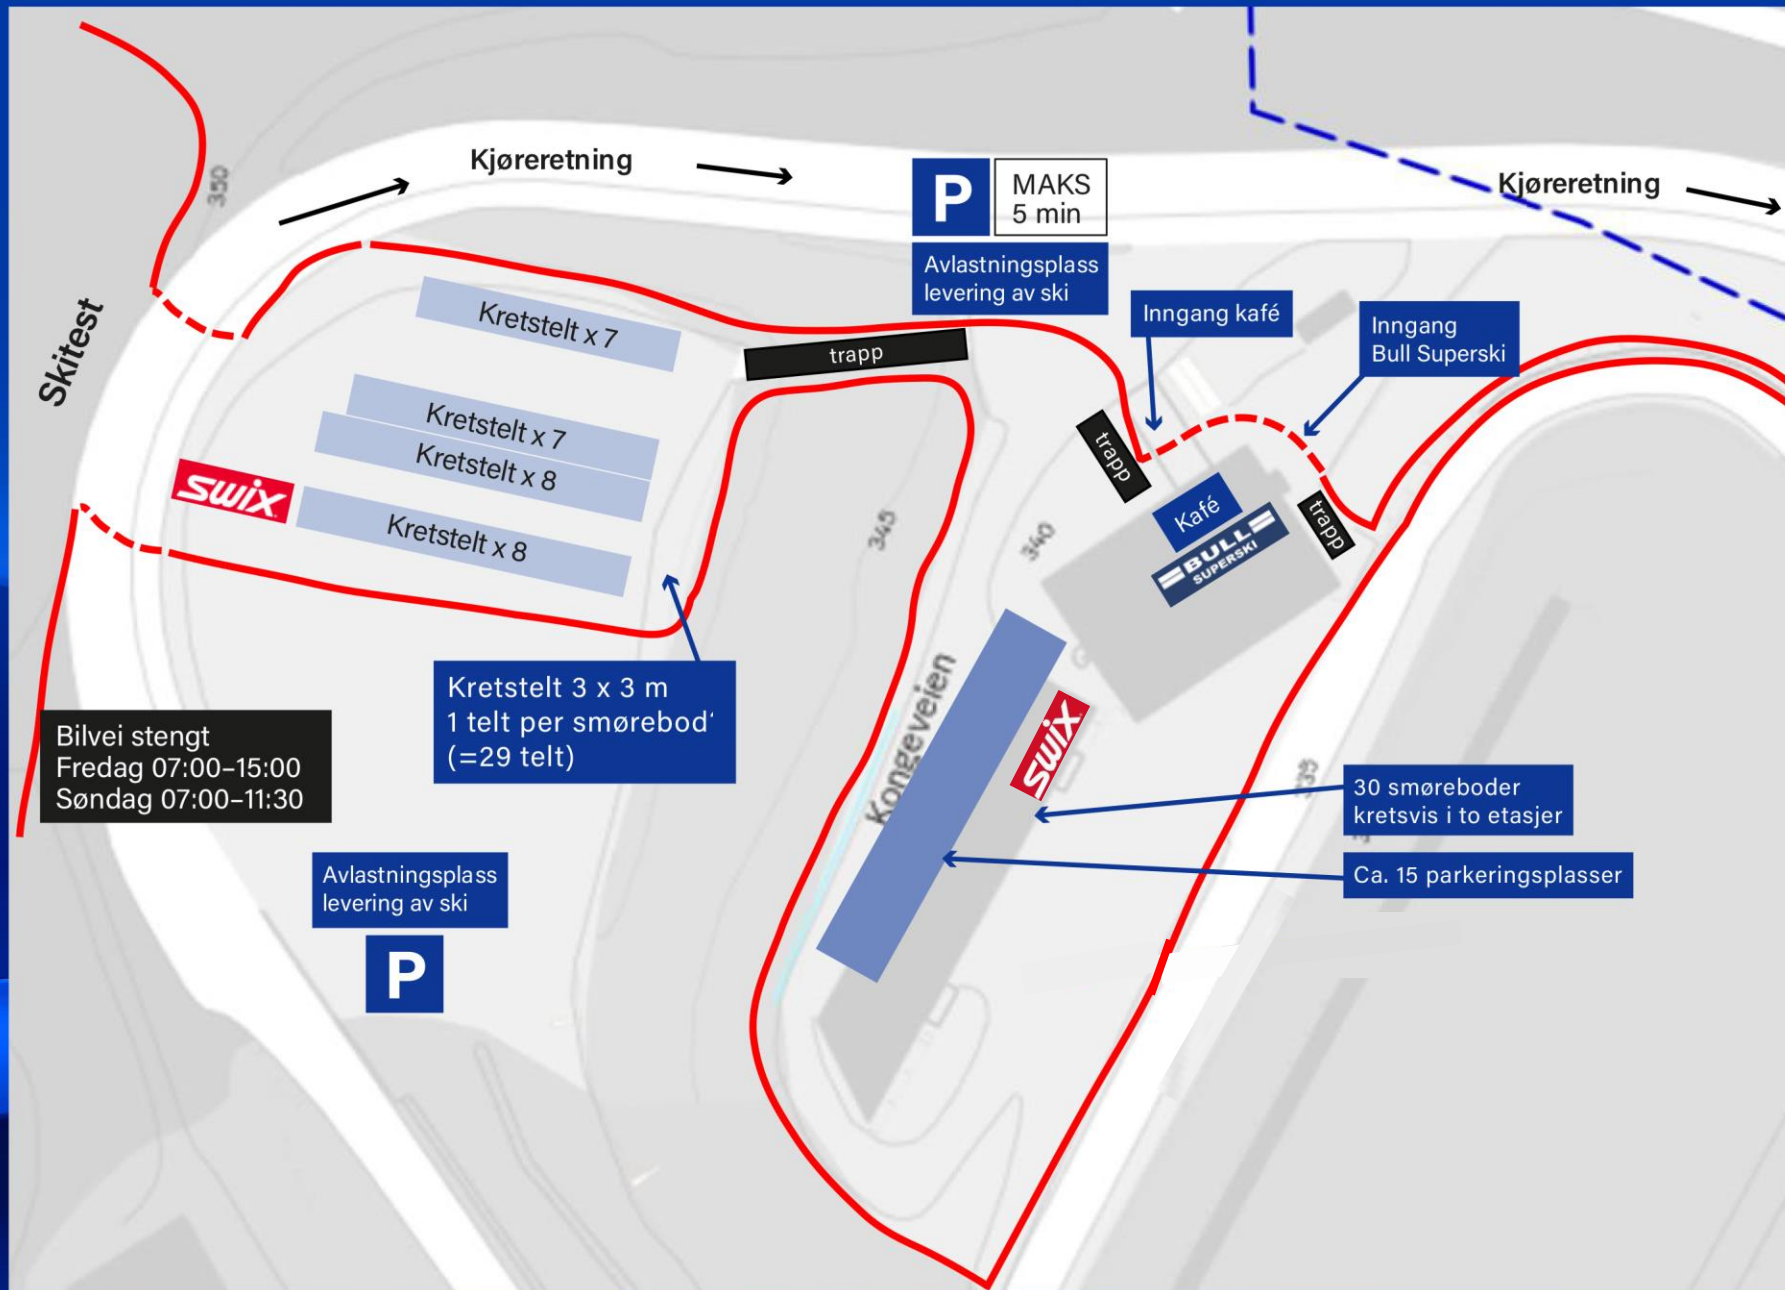

Når alle ski i kretsen er klare: Smørebodene låses av kretsenes smøresjefer

STADION

- Holmenkollen -

SMØREOMRÅDE

Hovedlandsrenn
HOLMENKOLLEN
6.–9. februar **2025**

langrenn
hopp
kombinert

STADION
- Holmenkollen -

STADION

- Holmenkollen -

SMØREOMRÅDE

Hovedlandsrenn
HOLMENKOLLEN
6.–9. februar **2025**

langrenn
hopp
kombinert

Søndag

07.00 Smørebodene låses opp av kretsenes smøresjefer

Justering av feste kretsvis

09.30 Start stafett jenter (KKFF)

11.00 Start stafett gutter (KKFF)

STADION

- Holmenkollen -

SMØREOMRÅDE

Hovedlandsrenn
HOLMENKOLLEN
2025

6.–9. februar

langrenn
hopp
kombinert

STADION

- Holmenkollen -

SMØREOMRÅDE