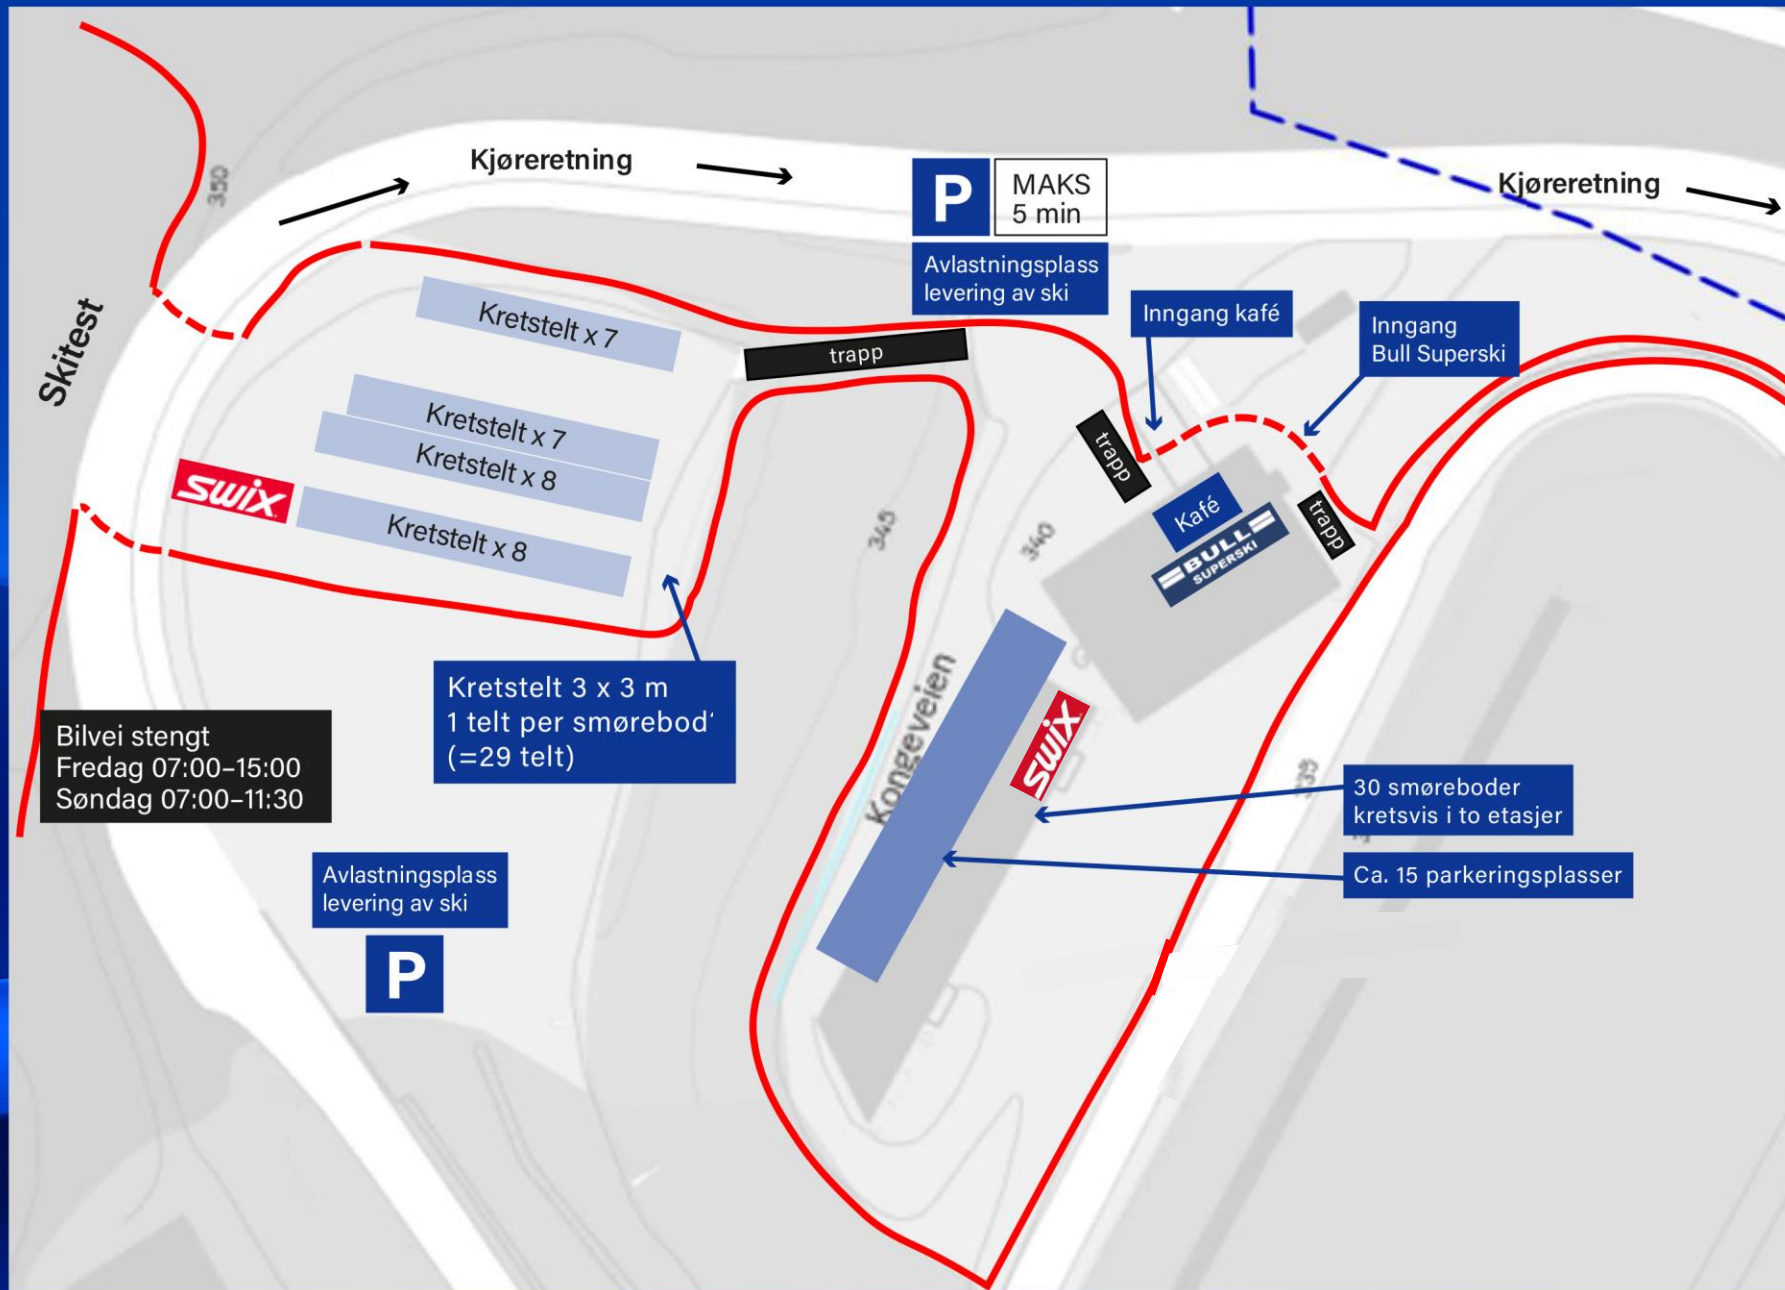

Når alle ski i kretsen er klare: Smørebodene låses av kretsenes smøresjefer

STADION

- Holmenkollen -

SMØREOMRÅDE

Hovedlandsrenn
HOLMENKOLLEN
6.–9. februar **2025**

langrenn
hopp
kombinert

STADION
- Holmenkollen -

Hovedlandsrenn
HOLMENKOLLEN
6.–9. februar **2025**

langrenn
hopp
kombinert

STADION

- Holmenkollen -

SMØREOMRÅDE

Fredag

07.00 Smørebodene låses opp av kretsenes smøresjefer

Justering av feste kretsvis

10.00 Første start J15, deretter J16

12.00 Første start G15, deretter G16

15.15 Kombinert langrenn

Hovedlandsrenn
HOLMENKOLLEN
2025

6.–9. februar

langrenn
hopp
kombinert

STADION

- Holmenkollen -

SMØREOMRÅDE

Hovedlandsrenn
HOLMENKOLLEN
6.–9. februar **2025**

langrenn
hopp
kombinert

STADION

- Holmenkollen -

SMØREOMRÅDE

Fredag

14.00-15.30 Innlevering av ski (sprint og langrennscross) til respektive krets