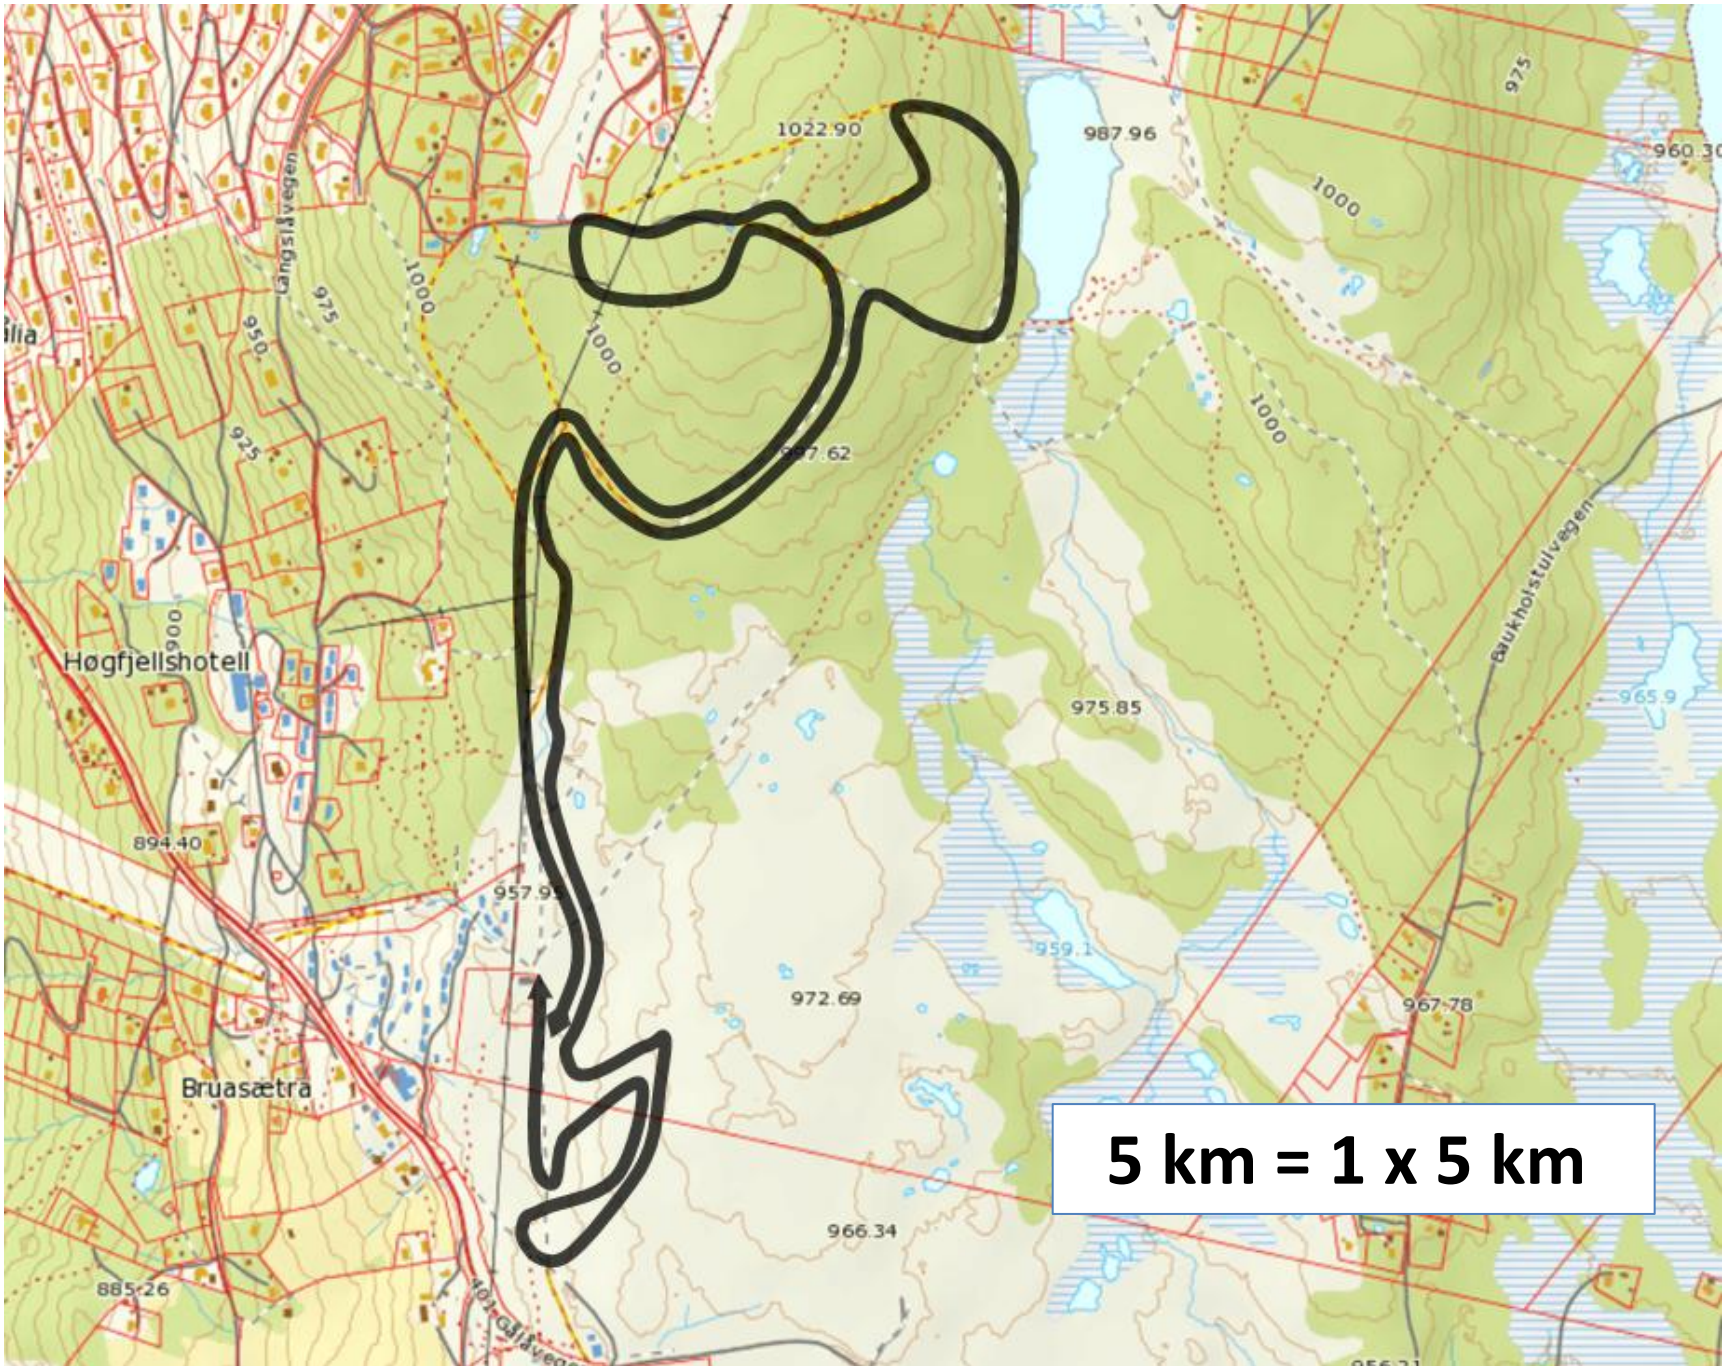

Peer Gynt Stadion - Gålå

Gålårennet 22/3

Jenter og Gutter 15 og 16 år