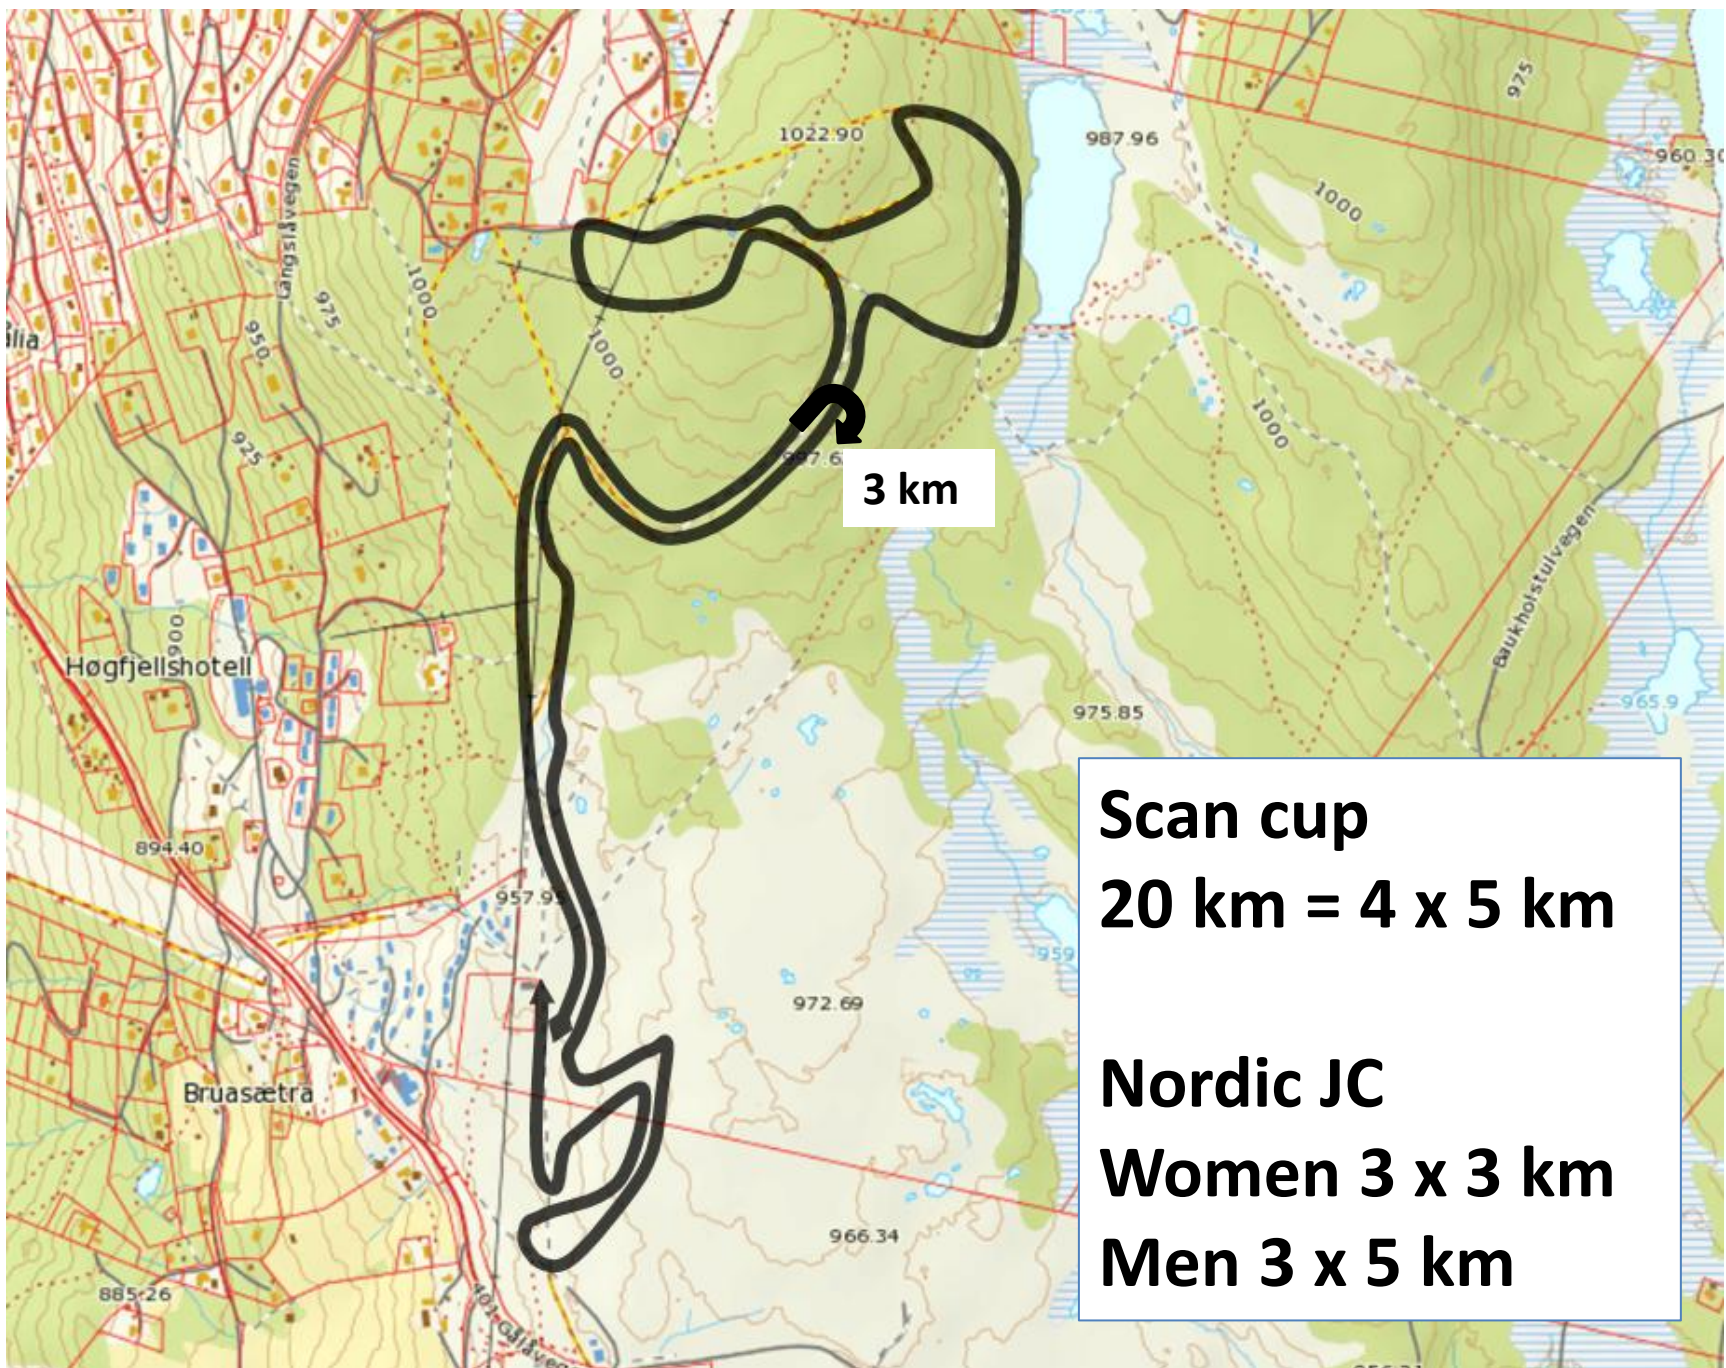

Men/Women sr/jr Sunday 23/3