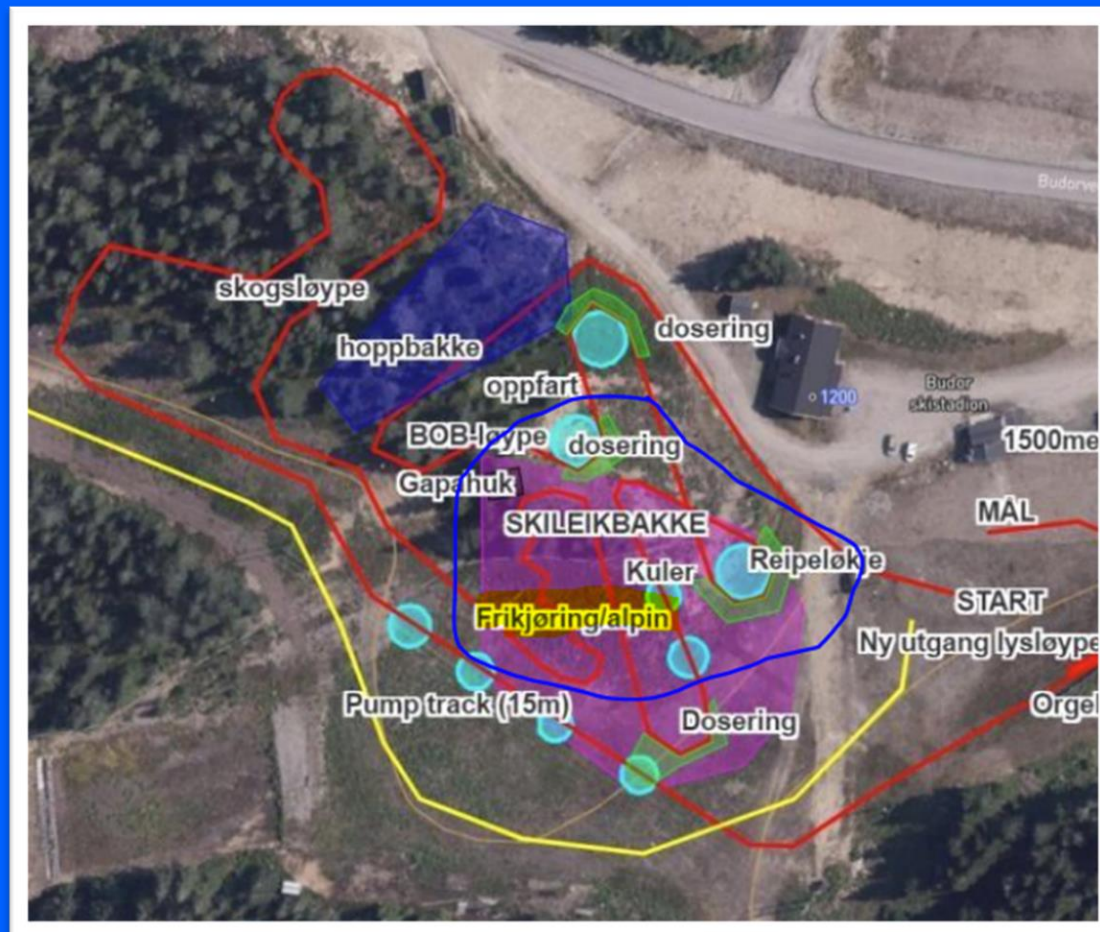

Rekruttering – Nye Crossanlegg – Langrenns-Cross & Telemark Barn lærer allsidig skibehendighet

PÅ SKISPRELL MED TELEMARSKJØRING