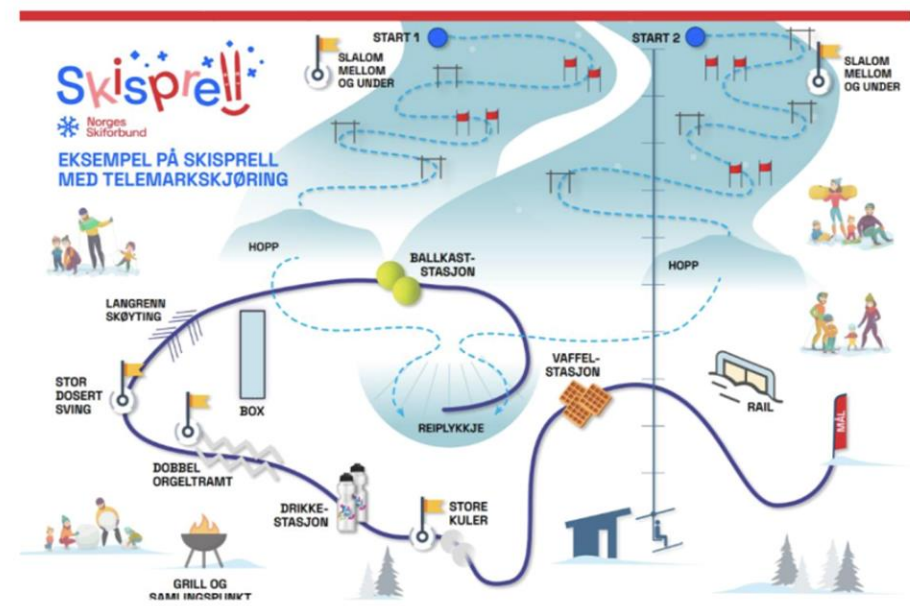

# Kompetanseoverføring – Telemark-Familien

Samling på Ål i helgen i regi av Region Øst.

Løpere fra 14 år & LL løpere, inkl 4x Verdensmester Trym.

Trym ledet Barmarksøvelsene

**Bredde og Topp-idrett sammen. Trygge og gode rammer. Sosial mingling, bor privat - gode måltider - Skiglede**

# Rekruttering – Nye Crossanlegg – Langrenns-Cross & Telemark Barn lærer allsidig skibehendighet

## PÅ SKISPRELL MED TELEMARSKJØRING