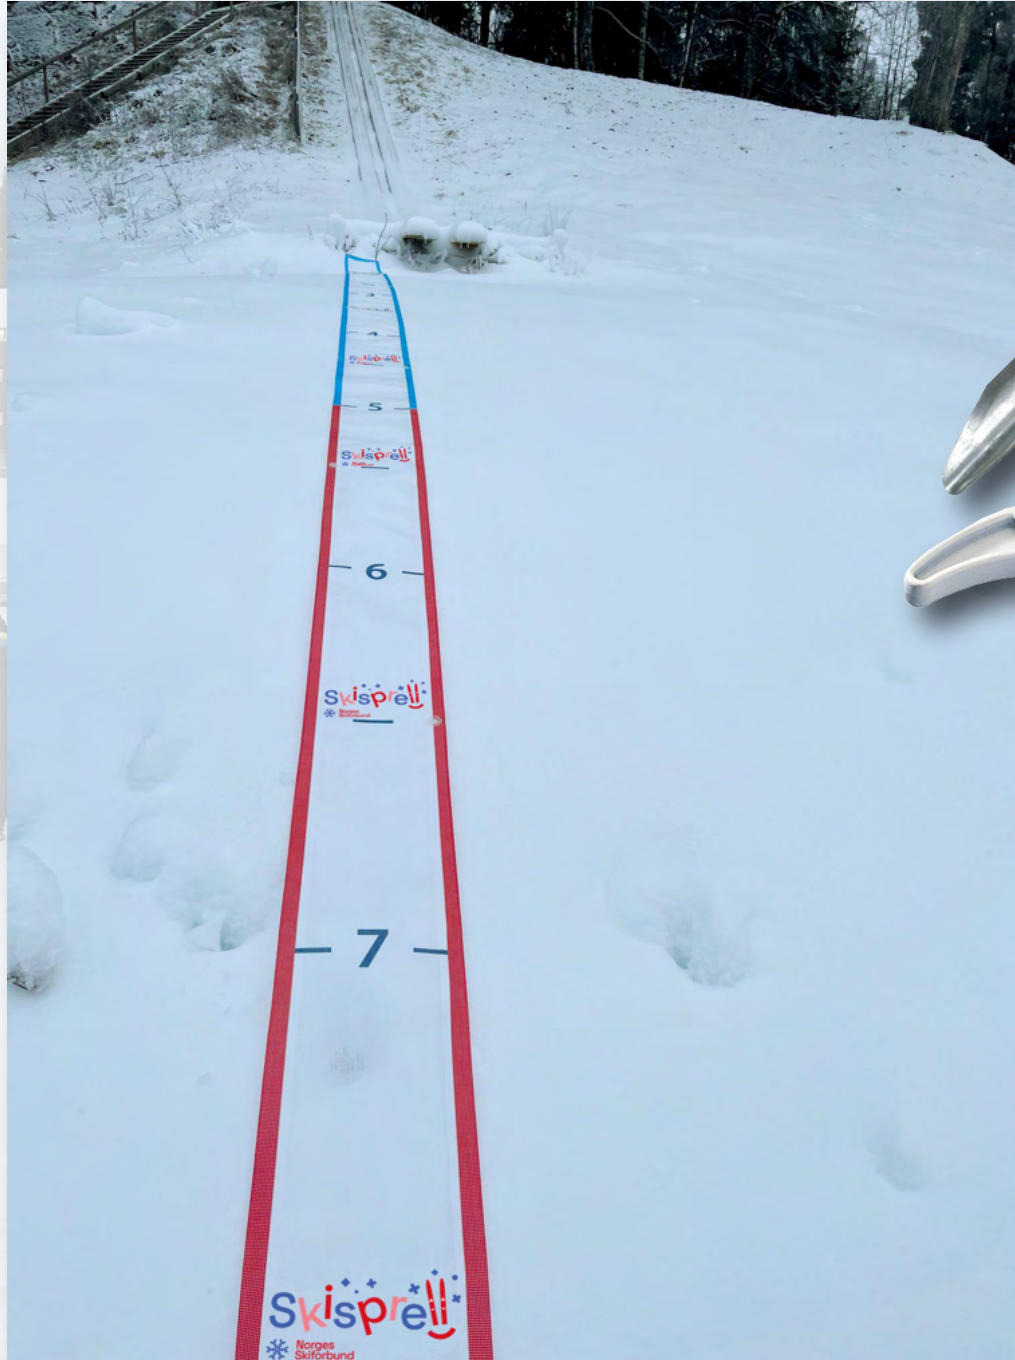

Skispirell!

Norges
Skiforbund

Utstyrspakke

i samarbeid med

Norges
Skiforbund

Slalåm- og baklengsporter

Slalåm- og baklengsporter

Port 160 cm høy

Børster

Børster kort – 27 cm
-høyde over snø 12 cm
Børster lang – 55 cm
-høyde over snø 40 cm
Poser til børster

Sekker/bagger

Sekker/Bagger

Portsekk – 220 cm

Portsekk – 180 cm

Utstyrssekk – 55x80 cm

Start/mål

Beachflagg Start/Mål
Sett med Start og Mål i
bag inkl. snøspyd.
Beachflagg 190cm.

Tilbehør

Tilbehør
Bjeller
Softball
Terning

Tilleggsutstyr

Tilleggsutstyr
Drill
Snøbor
Malesprøyte
Malingskonsentrat

Skihoppmåler + tillegg

Skihoppmåler

Kommer i 10- og 20 meter

Tillegg:

Plugger, plugghammer og
pluggopptrekker

Arenabeachflagg

Arenabeachflagg
Kan fåes i størrelsene
M - 230cm
L - 330cm
XL - 430cm

Vimpel

Vimpel
2-sidig
35x25 cm
Poser á 50 stk.