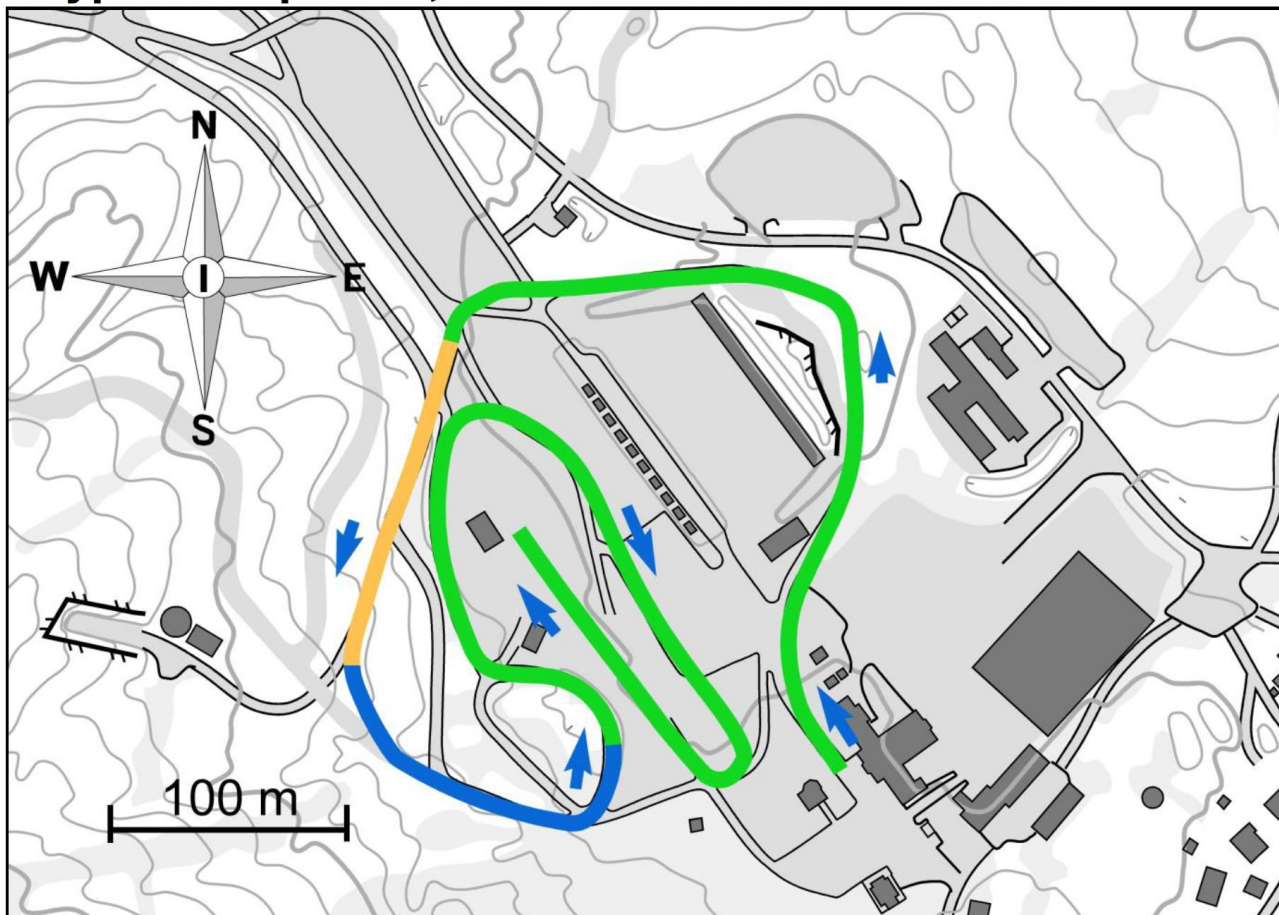

## Løpekart sprint 1,2 km – Skillevollen skisenter

Lengde	1230 m
Laveste punkt	98 m
Høyeste punkt	118 m
Høydeforskjell	20 m
Lengste stigning	144 m/18 m
Total stigning	33 m

**NNM-Ski 2025**  
Skillevollen, Mo i Rana  
4-6.april 2025