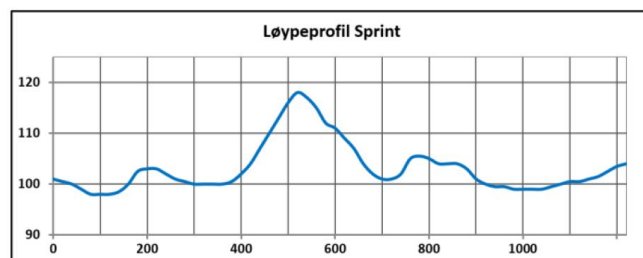

## Løpekart sprint 1,2 km – Skillevollen skisenter

Lengde	1230 m
Laveste punkt	98 m
Høyeste punkt	118 m
Høydeforskjell	20 m
Lengste stigning	144 m/18 m
Total stigning	33 m

**NNM-Ski 2025**  
Skillevollen, Mo i Rana  
4-6.april 2025