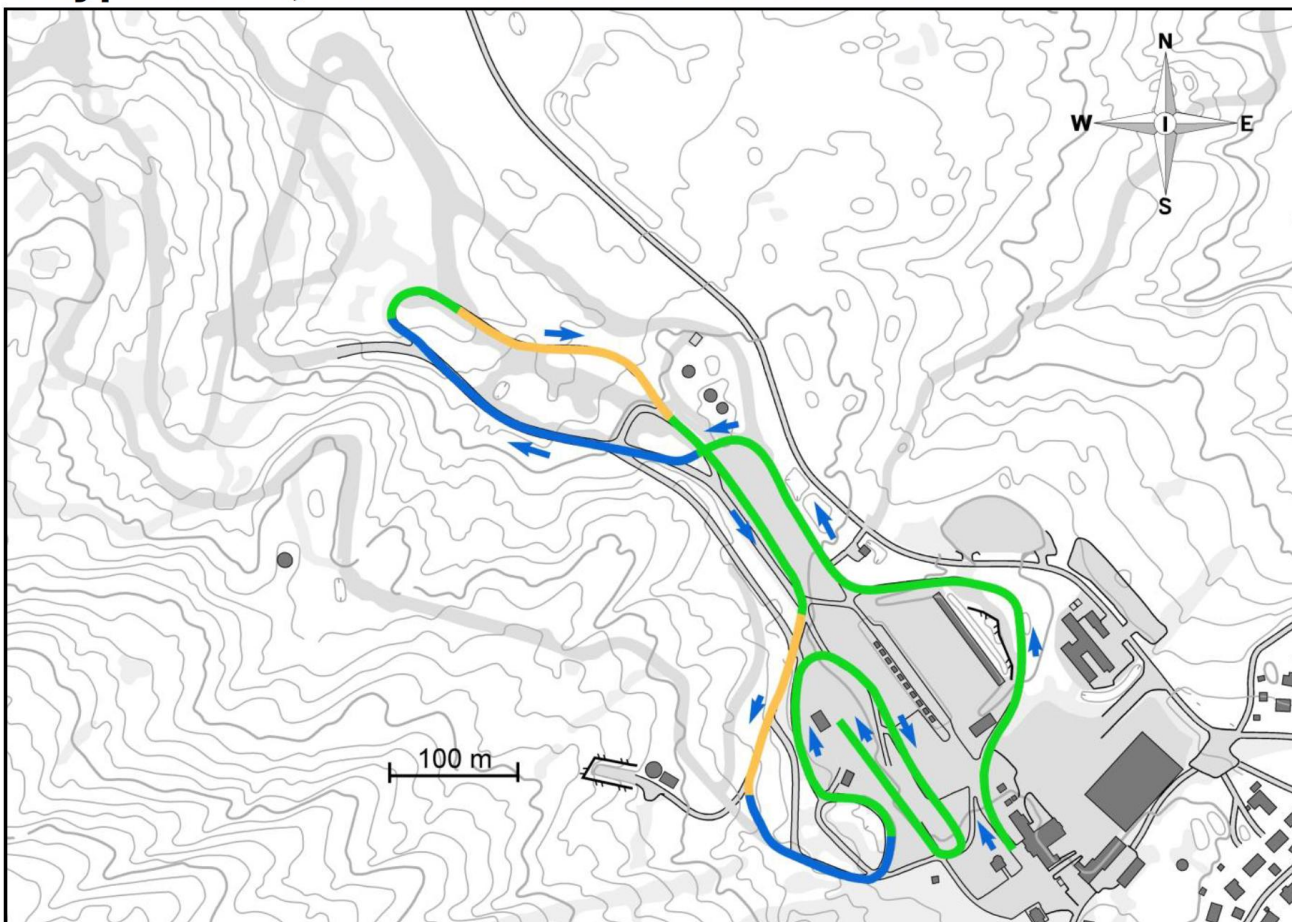

Løypekart 2,0 km – Skillevollen skisenter

Lengde	2098 m
Laveste punkt	83 m
Høyeste punkt	118 m
Høydeforskjell	35 m
Lengste stigning	196 m/19 m
Total stigning	56 m

NNM-Ski 2025
Skillevollen, Mo i Rana
4-6.april 2025