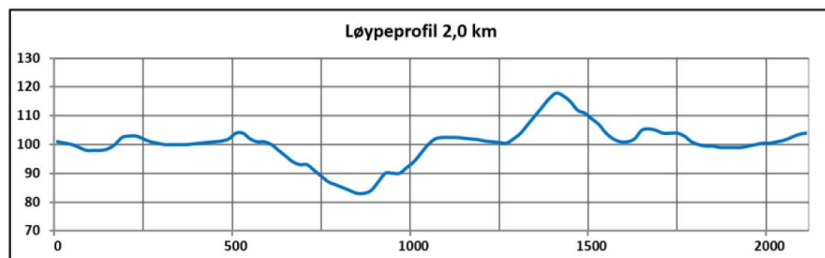

Løypekart 2,0 km – Skillevollen skisenter

Lengde	2098 m
Laveste punkt	83 m
Høyeste punkt	118 m
Høydeforskjell	35 m
Lengste stigning	196 m/19 m
Total stigning	56 m

NNM-Ski 2025
Skillevollen, Mo i Rana
4-6.april 2025