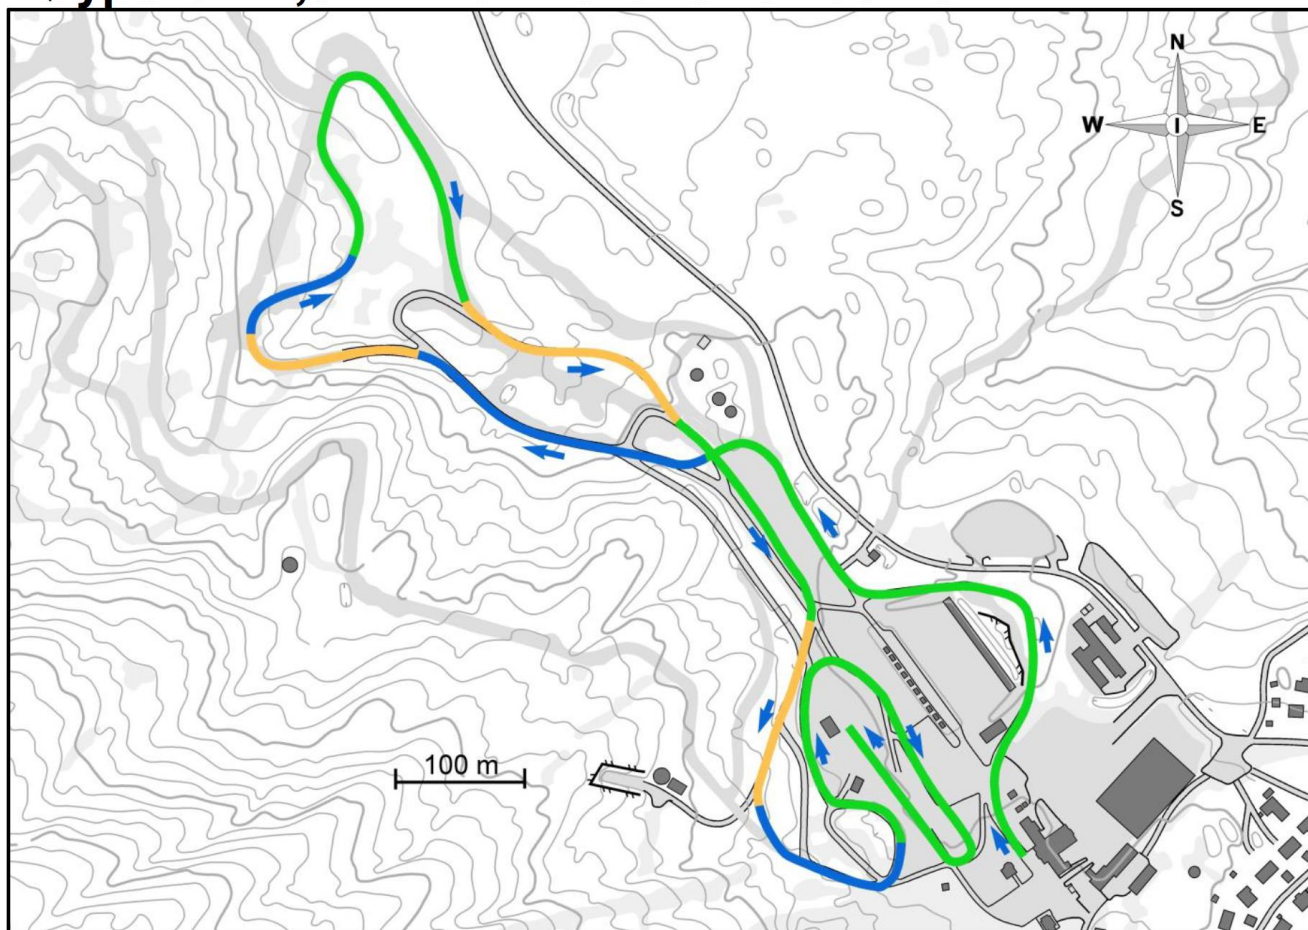

Løypekart 2,5 km – Skillevollen skisenter

| | |
|------------------|------------|
| Lengde | 2622 m |
| Laveste punkt | 80 m |
| Høyeste punkt | 118 m |
| Høydeforskjell | 38 m |
| Lengste stigning | 196 m/19 m |
| Total stigning | 71 m |

NNM-Ski 2025
Skillevollen, Mo i Rana
4-6.april 2025