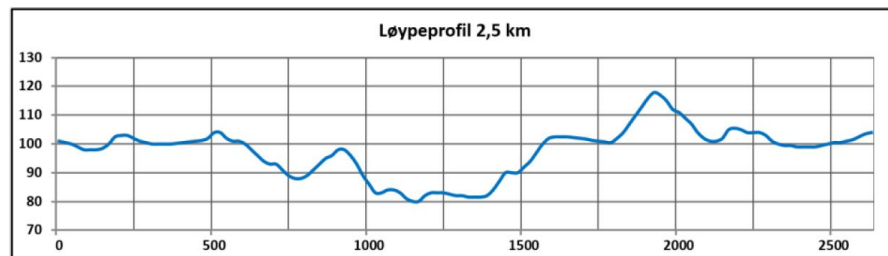

Løypekart 2,5 km – Skillevollen skisenter

| | |
|------------------|------------|
| Lengde | 2622 m |
| Laveste punkt | 80 m |
| Høyeste punkt | 118 m |
| Høydeforskjell | 38 m |
| Lengste stigning | 196 m/19 m |
| Total stigning | 71 m |