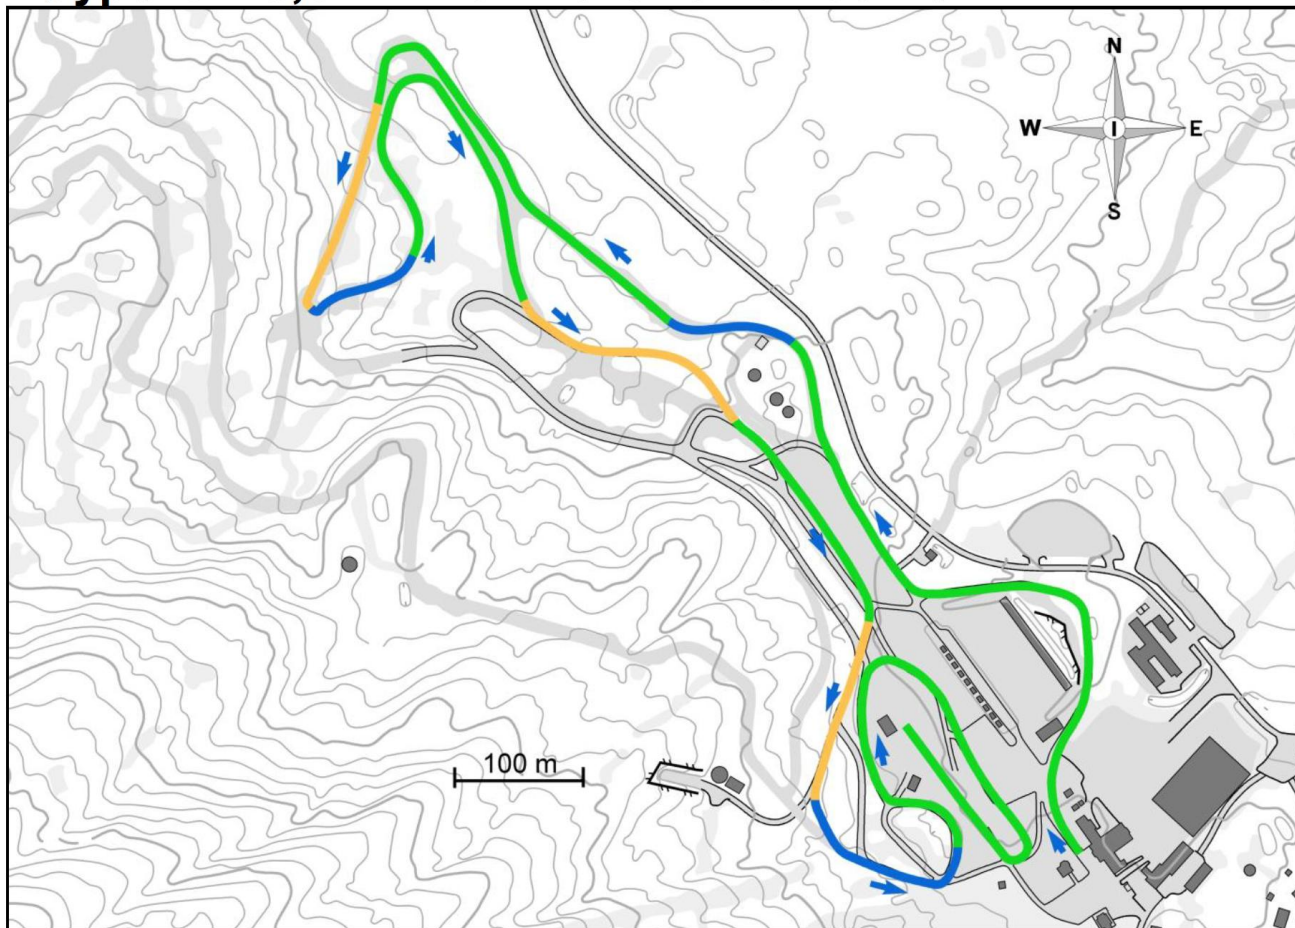

Løypekart 3,0 km – Skillevollen skisenter

Lengde	2881 m
Laveste punkt	80 m
Høyeste punkt	118 m
Høydeforskjell	38 m
Lengste stigning	196 m/19 m
Total stigning	77 m

NNM-Ski 2025
Skillevollen, Mo i Rana
4-6.april 2025