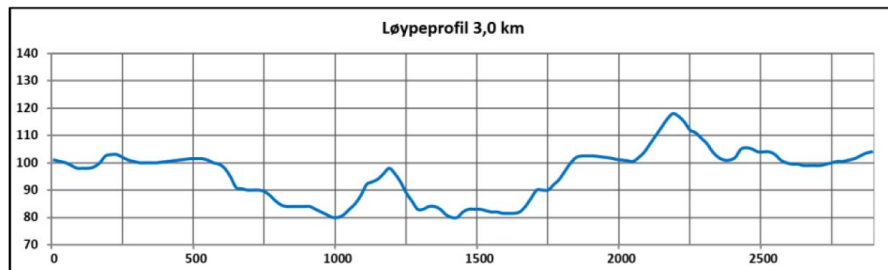

Løypekart 3,0 km – Skillevollen skisenter

Lengde	2881 m
Laveste punkt	80 m
Høyeste punkt	118 m
Høydeforskjell	38 m
Lengste stigning	196 m/19 m
Total stigning	77 m

NNM-Ski 2025
Skillevollen, Mo i Rana
4-6.april 2025