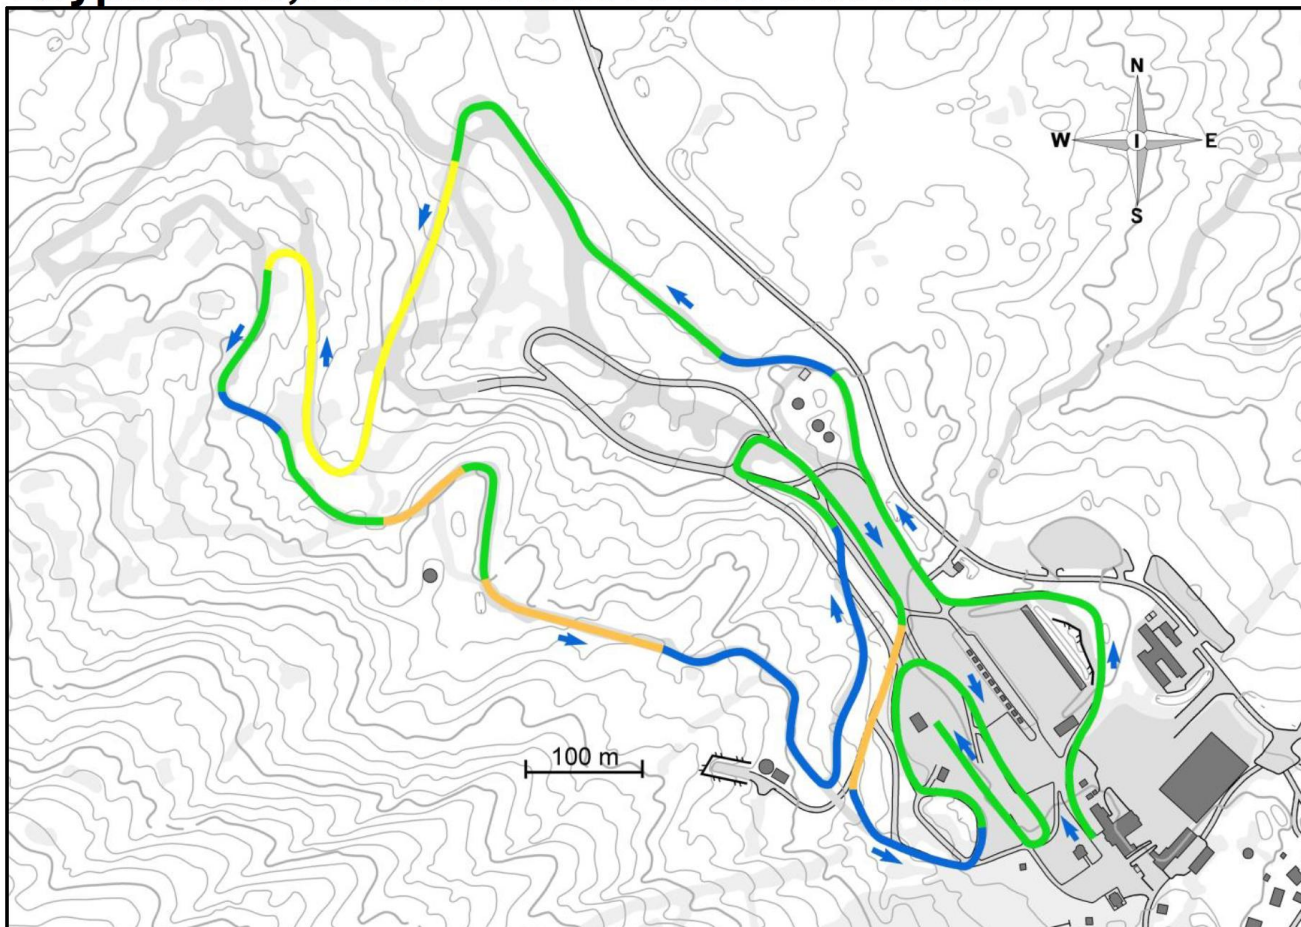

## Løypekart 3,75 km – Skillevollen skisenter

Lengde	3868 m
Laveste punkt	80 m
Høyeste punkt	135 m
Høydeforskjell	55 m
Lengste stigning	527 m/45 m
Total stigning	103 m

# NNM-Ski 2025

Skillevollen, Mo i Rana

4-6.april 2025