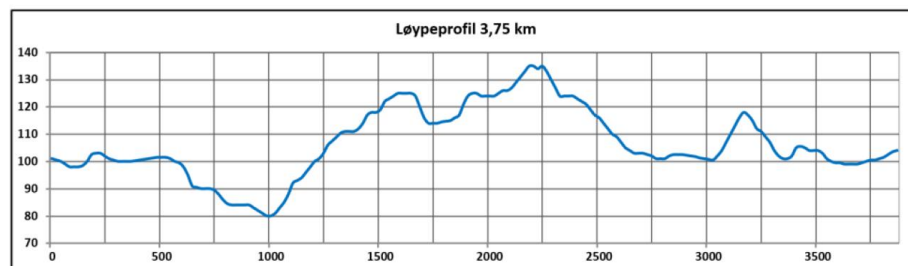

## Løypekart 3,75 km – Skillevollen skisenter

Lengde	3868 m
Laveste punkt	80 m
Høyeste punkt	135 m
Høydeforskjell	55 m
Lengste stigning	527 m/45 m
Total stigning	103 m