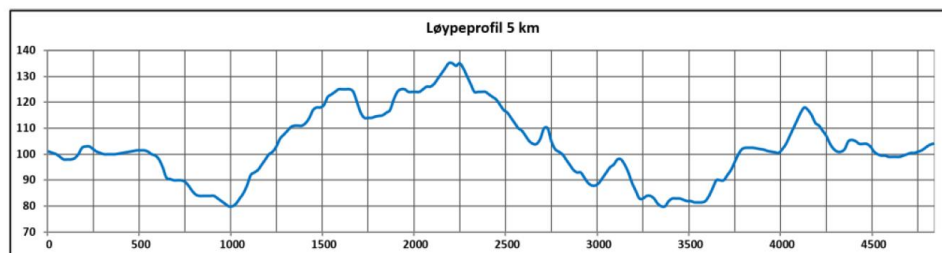

Løypekart 5,0 km – Skillevollen skisenter

Lengde	4806 m
Laveste punkt	80 m
Høyeste punkt	135 m
Høydeforskjell	55 m
Lengste stigning	527 m/45 m
Total stigning	143 m

NNM-Ski 2025
Skillevollen, Mo i Rana
4-6.april 2025