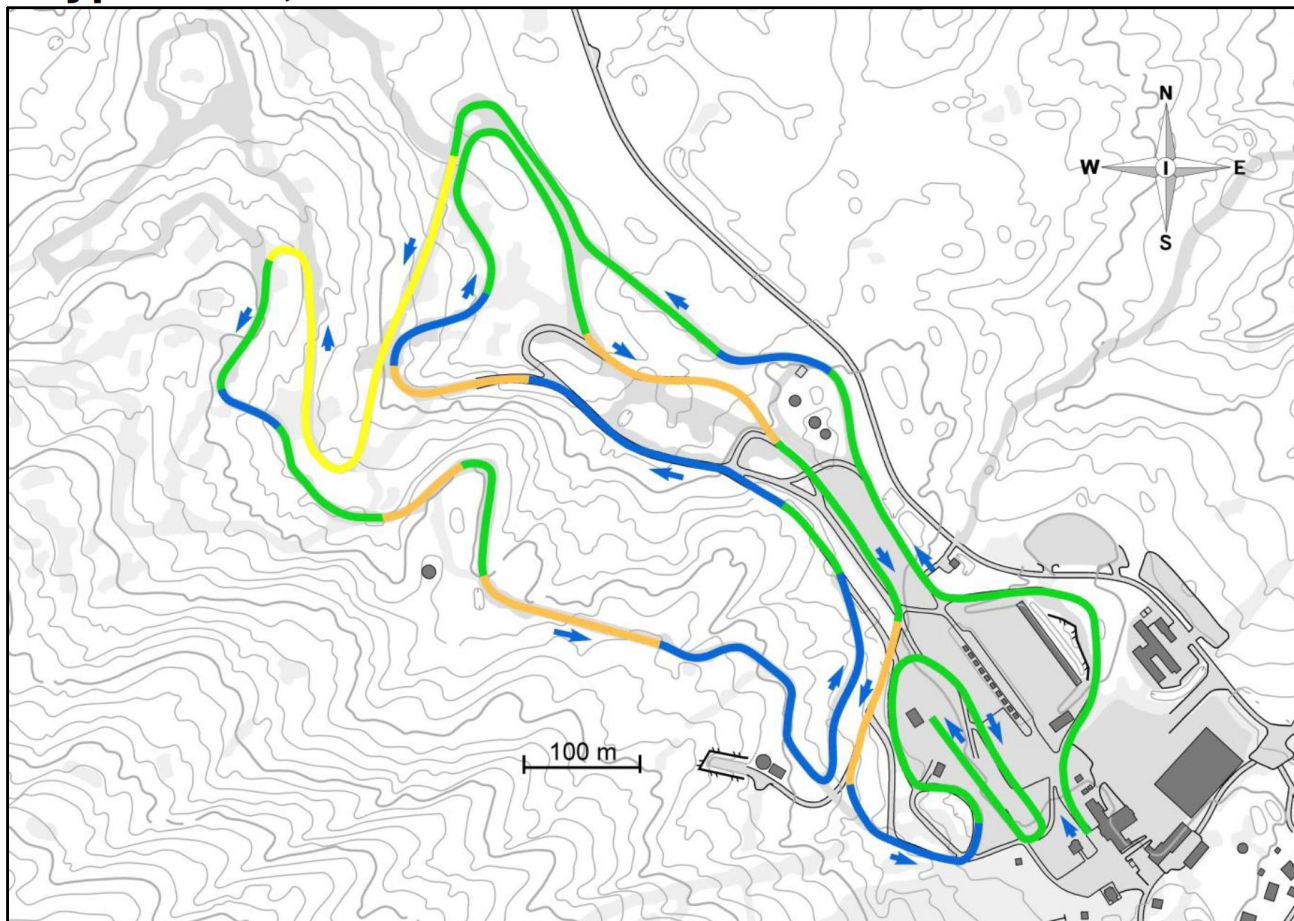

Løypekart 5,0 km – Skillevollen skisenter

Lengde	4806 m
Laveste punkt	80 m
Høyeste punkt	135 m
Høydeforskjell	55 m
Lengste stigning	527 m/45 m
Total stigning	143 m

NNM-Ski 2025
Skillevollen, Mo i Rana
4-6.april 2025